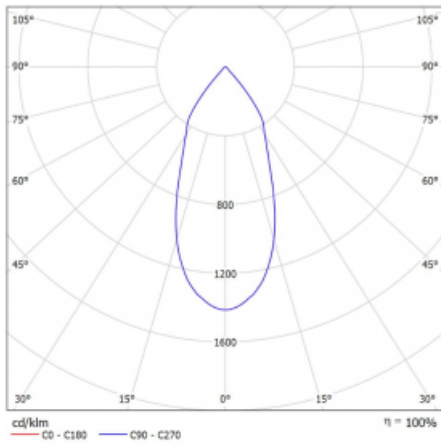

Kurve

Leistungsaufnahme* 40.8 W

Anschluss der Leuchte DALI

Elektrische Spannung 220-240V

Frequenz 50/60Hz

⊕ CE IP 20

*±10 %