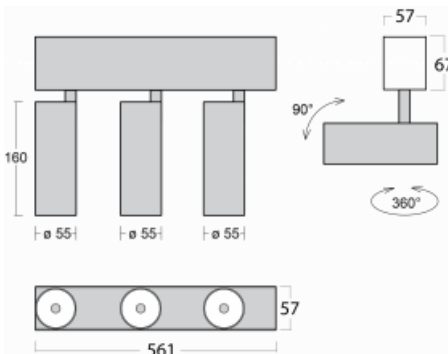

Leuchte

Lina60-S

04S-200F-30GDD/930, B

EPD[®]

Sie werden das L-Click-System der Leuchte Lina60-S mit direkter Lichtverteilung zu schätzen wissen, das Ihnen effektiv Zeit und Geld spart. Wie das geht? Das Modul wird einfach in das Profil eingeklickt, so dass bei der Montage viel Arbeit eingespart wird. Diese Lösung verhindert auch die direkte Berührung der LED-Technik und verlängert deren Lebensdauer. Das Beleuchtungssystem Lina60-S lässt sich zu endlosen Linien und einer großen Formenvielfalt zusammensetzen. Neben der hohen Leistung hat die Leuchte auch einen günstigen Preis. Sie findet ihren Einsatz in kommerziellen, sozialen und öffentlichen Räumen.

Technische Zeichnung

Typ der Montage	Einbauleuchten, Aufbauleuchten, Wandleuchten, Pendelleuchten
Typ der Ausstrahlung	Direkte
Form der Leuchte	Linear
Farbe der Leuchte	Schwarz
Material	Aluminium
Lebensdauer	L80/B20 50 000 Stunden
Garantie	5 years
Beschreibung der Leuchte	Einbau-/Aufbau-/Wand-/Pendelleuchte
Abmessungen	561 mm × 57 mm × 67 mm
Lichtquelle	LED MODUL
Art der Optik	Reflektor
Lichtstrom*	1200 lm
Farbtemperatur	3000 K Warm weiss
Leuchtwirkungsgrad	88 lm/W
MacAdam	3
Lichtquelle	
Farbwiedergabeindex	90
Abstrahlwinkel	45°
UGR max. X=4H Y=8H, ρ=70,50,20	21.5