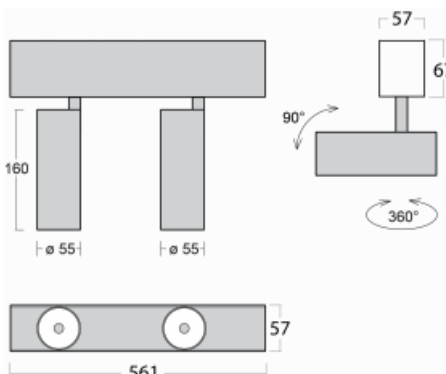

Leuchte

Lina60-S

04S-200F-20GGE/940, W

EPD®

Sie werden das L-Click-System der Leuchte Lina60-S mit direkter Lichtverteilung zu schätzen wissen, das Ihnen effektiv Zeit und Geld spart. Wie das geht? Das Modul wird einfach in das Profil eingeklickt, so dass bei der Montage viel Arbeit eingespart wird. Diese Lösung verhindert auch die direkte Berührung der LED-Technik und verlängert deren Lebensdauer. Das Beleuchtungssystem Lina60-S lässt sich zu endlosen Linien und einer großen Formenvielfalt zusammensetzen. Neben der hohen Leistung hat die Leuchte auch einen günstigen Preis. Sie findet ihren Einsatz in kommerziellen, sozialen und öffentlichen Räumen.

Technische Zeichnung

Typ der Montage	Einbauleuchten, Aufbauleuchten, Wandleuchten, Pendelleuchten
Typ der Ausstrahlung	Direkte
Form der Leuchte	Linear
Farbe der Leuchte	Weiss
Material	Aluminium
Lebensdauer	L80/B20 50 000 Stunden
Garantie	5 years
Beschreibung der Leuchte	Einbau-/Aufbau-/Wand-/Pendelleuchte
Abmessungen	561 mm × 57 mm × 67 mm
Lichtquelle	LED MODUL
Art der Optik	Reflektor
Lichtstrom*	1750 lm
Farbtemperatur	4000 K Kalt weiss
Leuchtwirkungsgrad	88 lm/W
MacAdam	3
Lichtquelle	
Farbwiedergabeindex	90
Abstrahlwinkel	45°
UGR max. X=4H Y=8H, $\rho=70,50,20$	22.8

Kurve

Leistungsaufnahme* 40 W

Anschluss der Leuchte ON/OFF

Elektrische Spannung 220-240V

Frequenz 50/60Hz

⊕ CE IP 20

*±10 %

Zum Herunterladen