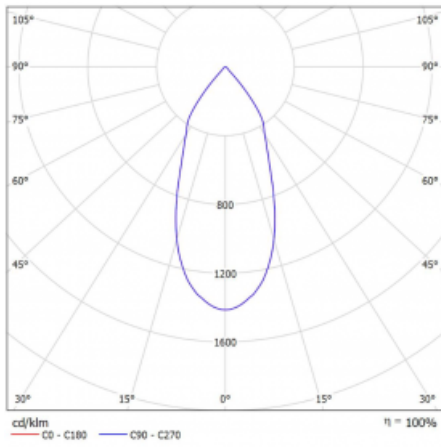

Leuchte

Lina60-S

04S-200F-20GGE/940, W

EPD®

Sie werden das L-Click-System der Leuchte Lina60-S mit direkter Lichtverteilung zu schätzen wissen, das Ihnen effektiv Zeit und Geld spart. Wie das geht? Das Modul wird einfach in das Profil eingeklickt, so dass bei der Montage viel Arbeit eingespart wird. Diese Lösung verhindert auch die direkte Berührung der LED-Technik und verlängert deren Lebensdauer. Das Beleuchtungssystem Lina60-S lässt sich zu endlosen Linien und einer großen Formenvielfalt zusammensetzen. Neben der hohen Leistung hat die Leuchte auch einen günstigen Preis. Sie findet ihren Einsatz in kommerziellen, sozialen und öffentlichen Räumen.

Technische Zeichnung

Typ der Montage	Einbauleuchten, Aufbauleuchten, Wandleuchten, Pendelleuchten
Typ der Ausstrahlung	Direkte
Form der Leuchte	Linear
Farbe der Leuchte	Weiss
Material	Aluminium
Lebensdauer	L80/B20 50 000 Stunden
Garantie	5 years
Beschreibung der Leuchte	Einbau-/Aufbau-/Wand-/Pendelleuchte
Abmessungen	561 mm × 57 mm × 67 mm
Lichtquelle	LED MODUL
Art der Optik	Reflektor
Lichtstrom*	1750 lm
Farbtemperatur	4000 K Kalt weiss
Leuchtwirkungsgrad	88 lm/W
MacAdam	3
Lichtquelle	
Farbwiedergabeindex	90
Abstrahlwinkel	45°
UGR max. X=4H Y=8H, $\rho=70,50,20$	22.8

Kurve

Leistungsaufnahme* 40 W

Anschluss der Leuchte ON/OFF

Elektrische Spannung 220-240V

Frequenz 50/60Hz

⊕ CE IP 20

*±10 %

Zum Herunterladen