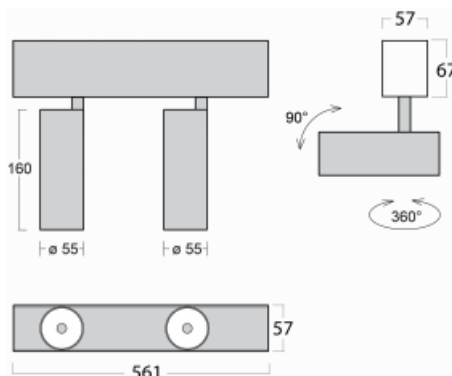

# Lina60-S

04S-200F-20GGE/940, S

EPD®

Sie werden das L-Click-System der Leuchte Lina60-S mit direkter Lichtverteilung zu schätzen wissen, das Ihnen effektiv Zeit und Geld spart. Wie das geht? Das Modul wird einfach in das Profil eingeklickt, so dass bei der Montage viel Arbeit eingespart wird. Diese Lösung verhindert auch die direkte Berührung der LED-Technik und verlängert deren Lebensdauer. Das Beleuchtungssystem Lina60-S lässt sich zu endlosen Linien und einer großen Formenvielfalt zusammensetzen. Neben der hohen Leistung hat die Leuchte auch einen günstigen Preis. Sie findet ihren Einsatz in kommerziellen, sozialen und öffentlichen Räumen.

## Technische Zeichnung

Typ der Montage	Einbauleuchten, Aufbauleuchten, Wandleuchten, Pendelleuchten
Typ der Ausstrahlung	Direkte
Form der Leuchte	Linear
Farbe der Leuchte	Silber
Material	Aluminium
Lebensdauer	L80/B20 50 000 Stunden
Garantie	5 years
Beschreibung der Leuchte	Einbau-/Aufbau-/Wand-/Pendelleuchte
Abmessungen	561 mm × 57 mm × 67 mm
Lichtquelle	LED MODUL
Art der Optik	Reflektor
Lichtstrom*	1750 lm
Farbtemperatur	4000 K Kalt weiss
Leuchtwirkungsgrad	88 lm/W
MacAdam	3
Lichtquelle	
Farbwiedergabeindex	90
Abstrahlwinkel	45°
UGR max. X=4H Y=8H, ρ=70,50,20	22.8