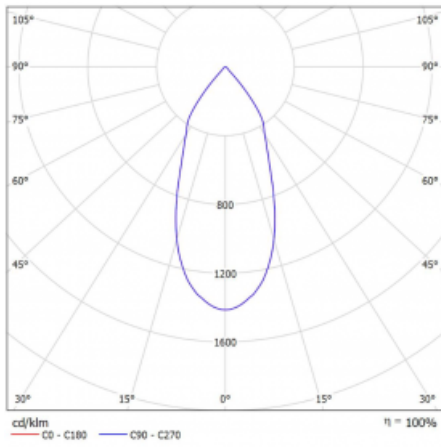

Kurve

Leistungsaufnahme* 40 W

Anschluss der Leuchte ON/OFF

Elektrische Spannung 220-240V

Frequenz 50/60Hz

⊕ CE IP 20

*±10 %