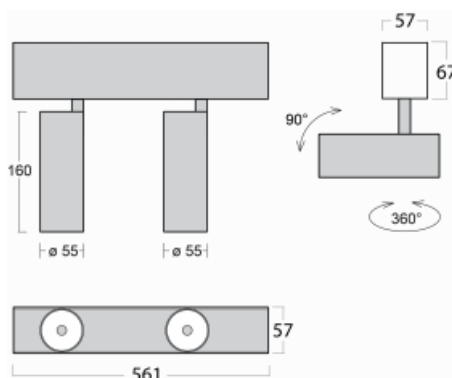

Leuchte

Lina60-S

04S-200F-20GGE/940, B

EPD®

Sie werden das L-Click-System der Leuchte Lina60-S mit direkter Lichtverteilung zu schätzen wissen, das Ihnen effektiv Zeit und Geld spart. Wie das geht? Das Modul wird einfach in das Profil eingeklickt, so dass bei der Montage viel Arbeit eingespart wird. Diese Lösung verhindert auch die direkte Berührung der LED-Technik und verlängert deren Lebensdauer. Das Beleuchtungssystem Lina60-S lässt sich zu endlosen Linien und einer großen Formenvielfalt zusammensetzen. Neben der hohen Leistung hat die Leuchte auch einen günstigen Preis. Sie findet ihren Einsatz in kommerziellen, sozialen und öffentlichen Räumen.

Technische Zeichnung

Typ der Montage	Einbauleuchten, Aufbauleuchten, Wandleuchten, Pendelleuchten
Typ der Ausstrahlung	Direkte
Form der Leuchte	Linear
Farbe der Leuchte	Schwarz
Material	Aluminium
Lebensdauer	L80/B20 50 000 Stunden
Garantie	5 years
Beschreibung der Leuchte	Einbau-/Aufbau-/Wand-/Pendelleuchte
Abmessungen	561 mm × 57 mm × 67 mm
Lichtquelle	LED MODUL
Art der Optik	Reflektor
Lichtstrom*	1750 lm
Farbtemperatur	4000 K Kalt weiss
Leuchtwirkungsgrad	88 lm/W
MacAdam	3
Lichtquelle	
Farbwiedergabeindex	90
Abstrahlwinkel	45°
UGR max. X=4H Y=8H, $\rho=70,50,20$	22.8

Kurve

Leistungsaufnahme* 40 W

Anschluss der Leuchte ON/OFF

Elektrische Spannung 220-240V

Frequenz 50/60Hz

⊕ CE IP 20

*±10 %

Zum Herunterladen