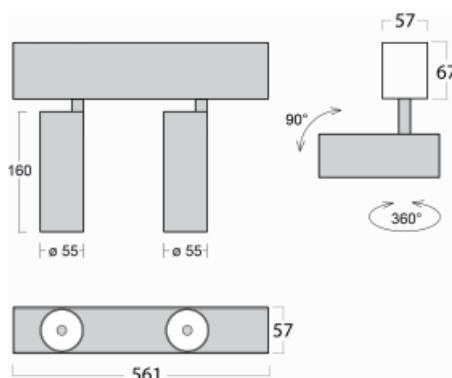

# Lina60-S

04S-200F-20GGE/940, B

EPD®

Sie werden das L-Click-System der Leuchte Lina60-S mit direkter Lichtverteilung zu schätzen wissen, das Ihnen effektiv Zeit und Geld spart. Wie das geht? Das Modul wird einfach in das Profil eingeklickt, so dass bei der Montage viel Arbeit eingespart wird. Diese Lösung verhindert auch die direkte Berührung der LED-Technik und verlängert deren Lebensdauer. Das Beleuchtungssystem Lina60-S lässt sich zu endlosen Linien und einer großen Formenvielfalt zusammensetzen. Neben der hohen Leistung hat die Leuchte auch einen günstigen Preis. Sie findet ihren Einsatz in kommerziellen, sozialen und öffentlichen Räumen.

## Technische Zeichnung

Typ der Montage	Einbauleuchten, Aufbauleuchten, Wandleuchten, Pendelleuchten
Typ der Ausstrahlung	Direkte
Form der Leuchte	Linear
Farbe der Leuchte	Schwarz
Material	Aluminium
Lebensdauer	L80/B20 50 000 Stunden
Garantie	60 Monate
Beschreibung der Leuchte	Einbau-/Aufbau-/Wand-/Pendelleuchte
Abmessungen	561 mm × 57 mm × 67 mm
Lichtquelle	LED MODUL
Art der Optik	Reflektor
Lichtstrom	1750 lm ± 10 %
Farbtemperatur	4000 K Kalt weiss
Leuchtwirkungsgrad	88 lm/W
MacAdam	3
Lichtquelle	
Farbwiedergabeindex	90
Abstrahlwinkel	45°
UGR max. X=4H Y=8H, ρ=70,50,20	22.8