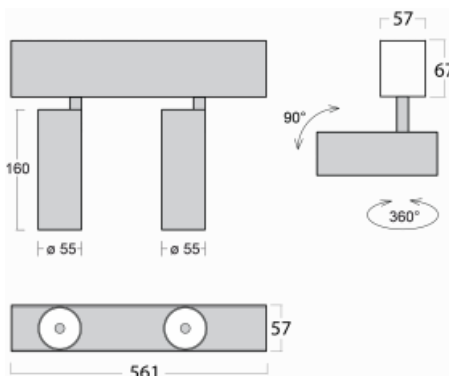

Leuchte

Lina60-S

04S-200F-20GGE/930, W

EPD®

Sie werden das L-Click-System der Leuchte Lina60-S mit direkter Lichtverteilung zu schätzen wissen, das Ihnen effektiv Zeit und Geld spart. Wie das geht? Das Modul wird einfach in das Profil eingeklickt, so dass bei der Montage viel Arbeit eingespart wird. Diese Lösung verhindert auch die direkte Berührung der LED-Technik und verlängert deren Lebensdauer. Das Beleuchtungssystem Lina60-S lässt sich zu endlosen Linien und einer großen Formenvielfalt zusammensetzen. Neben der hohen Leistung hat die Leuchte auch einen günstigen Preis. Sie findet ihren Einsatz in kommerziellen, sozialen und öffentlichen Räumen.

Technische Zeichnung

Typ der Montage	Einbauleuchten, Aufbauleuchten, Wandleuchten, Pendelleuchten
Typ der Ausstrahlung	Direkte
Form der Leuchte	Linear
Farbe der Leuchte	Weiss
Material	Aluminium
Lebensdauer	L80/B20 50 000 Stunden
Garantie	5 years
Beschreibung der Leuchte	Einbau-/Aufbau-/Wand-/Pendelleuchte
Abmessungen	561 mm × 57 mm × 67 mm
Lichtquelle	LED MODUL
Art der Optik	Reflektor
Lichtstrom*	1650 lm
Farbtemperatur	3000 K Warm weiss
Leuchtwirkungsgrad	83 lm/W
MacAdam	3
Lichtquelle	
Farbwiedergabeindex	90
Abstrahlwinkel	45°
UGR max. X=4H Y=8H, ρ=70,50,20	22.6

Kurve

Leistungsaufnahme* 40 W

Anschluss der Leuchte ON/OFF

Elektrische Spannung 220-240V

Frequenz 50/60Hz

⊕ CE IP 20

*±10 %

Zum Herunterladen