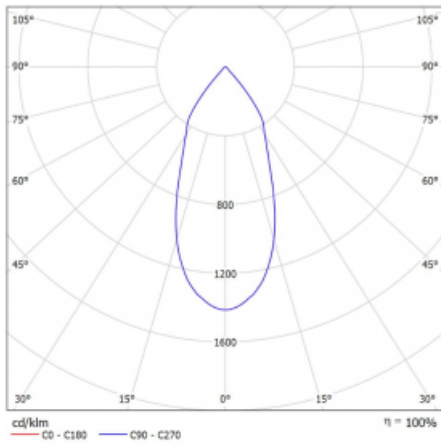

Leuchte

Lina60-S

04S-200F-20GGE/930, W

EPD®

Sie werden das L-Click-System der Leuchte Lina60-S mit direkter Lichtverteilung zu schätzen wissen, das Ihnen effektiv Zeit und Geld spart. Wie das geht? Das Modul wird einfach in das Profil eingeklickt, so dass bei der Montage viel Arbeit eingespart wird. Diese Lösung verhindert auch die direkte Berührung der LED-Technik und verlängert deren Lebensdauer. Das Beleuchtungssystem Lina60-S lässt sich zu endlosen Linien und einer großen Formenvielfalt zusammensetzen. Neben der hohen Leistung hat die Leuchte auch einen günstigen Preis. Sie findet ihren Einsatz in kommerziellen, sozialen und öffentlichen Räumen.

Technische Zeichnung

Typ der Montage	Einbauleuchten, Aufbauleuchten, Wandleuchten, Pendelleuchten
Typ der Ausstrahlung	Direkte
Form der Leuchte	Linear
Farbe der Leuchte	Weiss
Material	Aluminium
Lebensdauer	L80/B20 50 000 Stunden
Garantie	60 Monate
Beschreibung der Leuchte	Einbau-/Aufbau-/Wand-/Pendelleuchte
Abmessungen	561 mm × 57 mm × 67 mm
Lichtquelle	LED MODUL
Art der Optik	Reflektor
Lichtstrom	1650 lm ± 10 %
Farbtemperatur	3000 K Warm weiss
Leuchtwirkungsgrad	83 lm/W
MacAdam	3
Lichtquelle	
Farbwiedergabeindex	90
Abstrahlwinkel	45°
UGR max. X=4H Y=8H, ρ=70,50,20	22.6

Kurve

Leistungsaufnahme 40 W ± 10 %

Anschluss der Leuchte EVG nicht dimmbar

Elektrische Spannung 220-240V

Frequenz 50/60Hz

⊕ CE IP 20

Zum Herunterladen

Montageanleitung