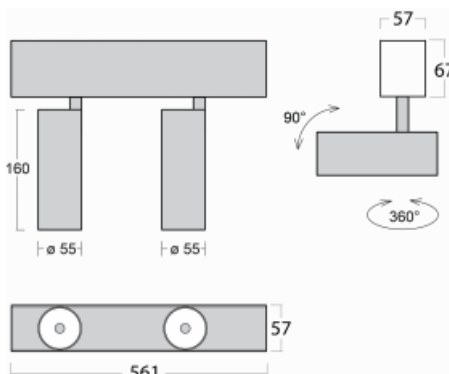

Leuchte

Lina60-S

04S-200F-20GGE/930, S

EPD®

Sie werden das L-Click-System der Leuchte Lina60-S mit direkter Lichtverteilung zu schätzen wissen, das Ihnen effektiv Zeit und Geld spart. Wie das geht? Das Modul wird einfach in das Profil eingeklickt, so dass bei der Montage viel Arbeit eingespart wird. Diese Lösung verhindert auch die direkte Berührung der LED-Technik und verlängert deren Lebensdauer. Das Beleuchtungssystem Lina60-S lässt sich zu endlosen Linien und einer großen Formenvielfalt zusammensetzen. Neben der hohen Leistung hat die Leuchte auch einen günstigen Preis. Sie findet ihren Einsatz in kommerziellen, sozialen und öffentlichen Räumen.

Technische Zeichnung

Typ der Montage	Einbauleuchten, Aufbauleuchten, Wandleuchten, Pendelleuchten
Typ der Ausstrahlung	Direkte
Form der Leuchte	Linear
Farbe der Leuchte	Silber
Material	Aluminium
Lebensdauer	L80/B20 50 000 Stunden
Garantie	5 years
Beschreibung der Leuchte	Einbau-/Aufbau-/Wand-/Pendelleuchte
Abmessungen	561 mm × 57 mm × 67 mm
Lichtquelle	LED MODUL
Art der Optik	Reflektor
Lichtstrom*	1650 lm
Farbtemperatur	3000 K Warm weiss
Leuchtwirkungsgrad	83 lm/W
MacAdam	3
Lichtquelle	
Farbwiedergabeindex	90
Abstrahlwinkel	45°
UGR max. X=4H Y=8H, ρ=70,50,20	22.6

Kurve

Leistungsaufnahme* 40 W

Anschluss der Leuchte ON/OFF

Elektrische Spannung 220-240V

Frequenz 50/60Hz

⊕ CE IP 20

*±10 %

Zum Herunterladen