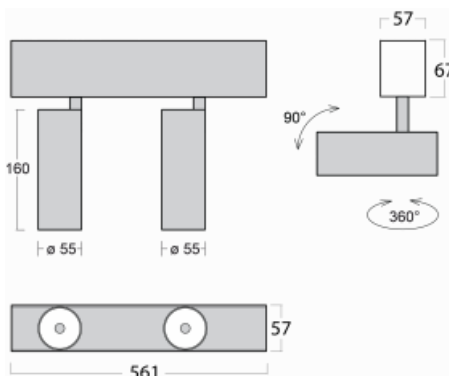

Leuchte

Lina60-S

04S-200F-20GGE/930, S

EPD®

Sie werden das L-Click-System der Leuchte Lina60-S mit direkter Lichtverteilung zu schätzen wissen, das Ihnen effektiv Zeit und Geld spart. Wie das geht? Das Modul wird einfach in das Profil eingeklickt, so dass bei der Montage viel Arbeit eingespart wird. Diese Lösung verhindert auch die direkte Berührung der LED-Technik und verlängert deren Lebensdauer. Das Beleuchtungssystem Lina60-S lässt sich zu endlosen Linien und einer großen Formenvielfalt zusammensetzen. Neben der hohen Leistung hat die Leuchte auch einen günstigen Preis. Sie findet ihren Einsatz in kommerziellen, sozialen und öffentlichen Räumen.

Technische Zeichnung

Typ der Montage	Einbauleuchten, Aufbauleuchten, Wandleuchten, Pendelleuchten
Typ der Ausstrahlung	Direkte
Form der Leuchte	Linear
Farbe der Leuchte	Silber
Material	Aluminium
Lebensdauer	L80/B20 50 000 Stunden
Garantie	60 Monate
Beschreibung der Leuchte	Einbau-/Aufbau-/Wand-/Pendelleuchte
Abmessungen	561 mm × 57 mm × 67 mm
Lichtquelle	LED MODUL
Art der Optik	Reflektor
Lichtstrom	1650 lm ± 10 %
Farbtemperatur	3000 K Warm weiss
Leuchtwirkungsgrad	83 lm/W
MacAdam	3
Lichtquelle	
Farbwiedergabeindex	90
Abstrahlwinkel	45°
UGR max. X=4H Y=8H, ρ=70,50,20	22.6

Kurve

Leistungsaufnahme 40 W ± 10 %

Anschluss der Leuchte EVG nicht dimmbar

Elektrische Spannung 220-240V

Frequenz 50/60Hz

⊕ CE IP 20

Zum Herunterladen

Montageanleitung