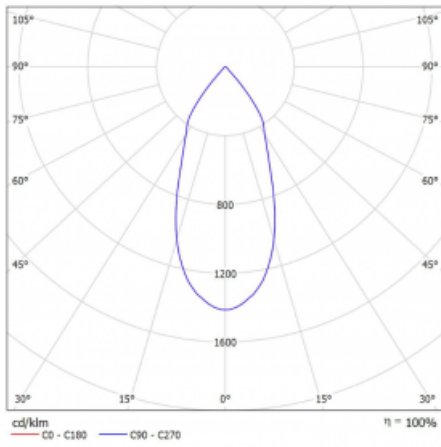

Leuchte

Lina60-S

04S-200F-20GGE/930, S

EPD®

Sie werden das L-Click-System der Leuchte Lina60-S mit direkter Lichtverteilung zu schätzen wissen, das Ihnen effektiv Zeit und Geld spart. Wie das geht? Das Modul wird einfach in das Profil eingeklickt, so dass bei der Montage viel Arbeit eingespart wird. Diese Lösung verhindert auch die direkte Berührung der LED-Technik und verlängert deren Lebensdauer. Das Beleuchtungssystem Lina60-S lässt sich zu endlosen Linien und einer großen Formenvielfalt zusammensetzen. Neben der hohen Leistung hat die Leuchte auch einen günstigen Preis. Sie findet ihren Einsatz in kommerziellen, sozialen und öffentlichen Räumen.

Technische Zeichnung

Typ der Montage	Einbauleuchten, Aufbauleuchten, Wandleuchten, Pendelleuchten
Typ der Ausstrahlung	Direkte
Form der Leuchte	Linear
Farbe der Leuchte	Silber
Material	Aluminium
Lebensdauer	L80/B20 50 000 Stunden
Garantie	60 Monate
Beschreibung der Leuchte	Einbau-/Aufbau-/Wand-/Pendelleuchte
Abmessungen	561 mm × 57 mm × 67 mm
Lichtquelle	LED MODUL
Art der Optik	Reflektor
Lichtstrom	1650 lm ± 10 %
Farbtemperatur	3000 K Warm weiss
Leuchtwirkungsgrad	83 lm/W
MacAdam	3
Lichtquelle	
Farbwiedergabeindex	90
Abstrahlwinkel	45°
UGR max. X=4H Y=8H, ρ=70,50,20	22.6

Kurve

Leistungsaufnahme 40 W ± 10 %

Anschluss der Leuchte EVG nicht dimmbar

Elektrische Spannung 220-240V

Frequenz 50/60Hz

⊕ CE IP 20

Zum Herunterladen

Montageanleitung