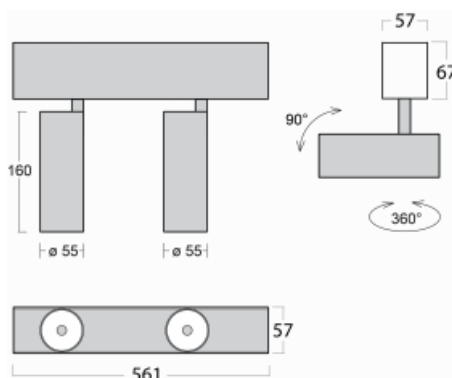

Leuchte

Lina60-S

04S-200F-20GGE/930, B

EPD®

Sie werden das L-Click-System der Leuchte Lina60-S mit direkter Lichtverteilung zu schätzen wissen, das Ihnen effektiv Zeit und Geld spart. Wie das geht? Das Modul wird einfach in das Profil eingeklickt, so dass bei der Montage viel Arbeit eingespart wird. Diese Lösung verhindert auch die direkte Berührung der LED-Technik und verlängert deren Lebensdauer. Das Beleuchtungssystem Lina60-S lässt sich zu endlosen Linien und einer großen Formenvielfalt zusammensetzen. Neben der hohen Leistung hat die Leuchte auch einen günstigen Preis. Sie findet ihren Einsatz in kommerziellen, sozialen und öffentlichen Räumen.

Technische Zeichnung

Typ der Montage	Einbauleuchten, Aufbauleuchten, Wandleuchten, Pendelleuchten
Typ der Ausstrahlung	Direkte
Form der Leuchte	Linear
Farbe der Leuchte	Schwarz
Material	Aluminium
Lebensdauer	L80/B20 50 000 Stunden
Garantie	5 years
Beschreibung der Leuchte	Einbau-/Aufbau-/Wand-/Pendelleuchte
Abmessungen	561 mm × 57 mm × 67 mm
Lichtquelle	LED MODUL
Art der Optik	Reflektor
Lichtstrom*	1650 lm
Farbtemperatur	3000 K Warm weiss
Leuchtwirkungsgrad	83 lm/W
MacAdam	3
Lichtquelle	
Farbwiedergabeindex	90
Abstrahlwinkel	45°
UGR max. X=4H Y=8H, ρ=70,50,20	22.6

Kurve

Leistungsaufnahme* 40 W

Anschluss der Leuchte ON/OFF

Elektrische Spannung 220-240V

Frequenz 50/60Hz

⊕ CE IP 20

*±10 %

Zum Herunterladen