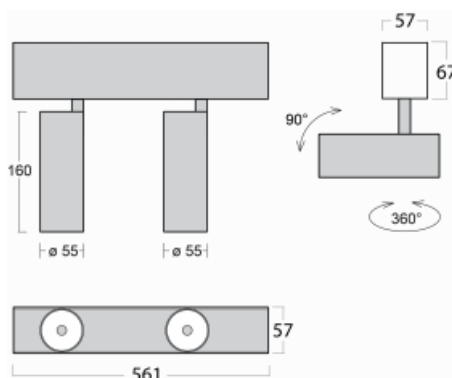

Leuchte

Lina60-S

04S-200F-20GGD/940, W

EPD®

Sie werden das L-Click-System der Leuchte Lina60-S mit direkter Lichtverteilung zu schätzen wissen, das Ihnen effektiv Zeit und Geld spart. Wie das geht? Das Modul wird einfach in das Profil eingeklickt, so dass bei der Montage viel Arbeit eingespart wird. Diese Lösung verhindert auch die direkte Berührung der LED-Technik und verlängert deren Lebensdauer. Das Beleuchtungssystem Lina60-S lässt sich zu endlosen Linien und einer großen Formenvielfalt zusammensetzen. Neben der hohen Leistung hat die Leuchte auch einen günstigen Preis. Sie findet ihren Einsatz in kommerziellen, sozialen und öffentlichen Räumen.

Technische Zeichnung

Typ der Montage	Einbauleuchten, Aufbauleuchten, Wandleuchten, Pendelleuchten
Typ der Ausstrahlung	Direkte
Form der Leuchte	Linear
Farbe der Leuchte	Weiss
Material	Aluminium
Lebensdauer	L80/B20 50 000 Stunden
Garantie	60 Monate
Beschreibung der Leuchte	Einbau-/Aufbau-/Wand-/Pendelleuchte
Abmessungen	561 mm × 57 mm × 67 mm
Gewicht	2.6 kg
Lichtquelle	LED MODUL
Art der Optik	Reflektor
Lichtstrom	1750 lm ± 10 %
Farbtemperatur	4000 K Kalt weiss
Leuchtwirkungsgrad	88 lm/W
MacAdam Lichtquelle	3
Farbwiedergabeindex	90
Abstrahlwinkel	45°
UGR max. X=4H Y=8H, ρ=70,50,20	22.8

Kurve

Leistungsaufnahme 40 W ± 10 %

Anschluss der Leuchte DALI dimmbar

Elektrische Spannung 220-240V

Frequenz 50/60Hz

⊕ CE IP 20

Zum Herunterladen

Montageanleitung