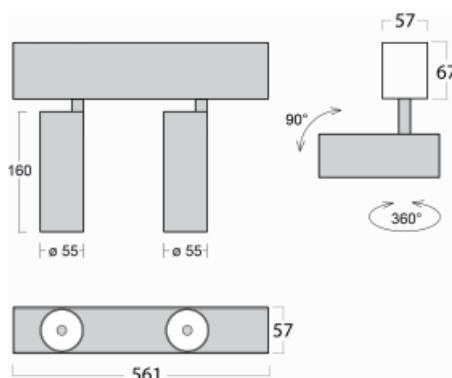

Leuchte

Lina60-S

04S-200F-20GGD/940, S

EPD®

Sie werden das L-Click-System der Leuchte Lina60-S mit direkter Lichtverteilung zu schätzen wissen, das Ihnen effektiv Zeit und Geld spart. Wie das geht? Das Modul wird einfach in das Profil eingeklickt, so dass bei der Montage viel Arbeit eingespart wird. Diese Lösung verhindert auch die direkte Berührung der LED-Technik und verlängert deren Lebensdauer. Das Beleuchtungssystem Lina60-S lässt sich zu endlosen Linien und einer großen Formenvielfalt zusammensetzen. Neben der hohen Leistung hat die Leuchte auch einen günstigen Preis. Sie findet ihren Einsatz in kommerziellen, sozialen und öffentlichen Räumen.

Technische Zeichnung

Typ der Montage	Einbauleuchten, Aufbauleuchten, Wandleuchten, Pendelleuchten
Typ der Ausstrahlung	Direkte
Form der Leuchte	Linear
Farbe der Leuchte	Silber
Material	Aluminium
Lebensdauer	L80/B20 50 000 Stunden
Garantie	5 years
Beschreibung der Leuchte	Einbau-/Aufbau-/Wand-/Pendelleuchte
Abmessungen	561 mm × 57 mm × 67 mm
Gewicht	2.6 kg
Lichtquelle	LED MODUL
Art der Optik	Reflektor
Lichtstrom*	1750 lm
Farbtemperatur	4000 K Kalt weiss
Leuchtwirkungsgrad	88 lm/W
MacAdam Lichtquelle	3
Farbwiedergabeindex	90
Abstrahlwinkel	45°
UGR max. X=4H Y=8H, ρ=70,50,20	22.8

Montageanleitung

Fotografie

Zubehör

00-00300, N
 Seilauflänge
 2000mm

00-00301, N
 Seilauflänge
 4000mm

00-00302, N
 Seilauflänge
 6000mm

00-00354, K
 Kabel 5x0,75 1000mm

00-00355, K
 Kabel 5x0,75 2000mm