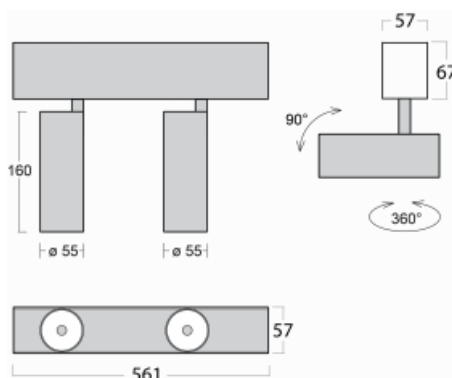

Leuchte

Lina60-S

04S-200F-20GGD/940, S

EPD®

Sie werden das L-Click-System der Leuchte Lina60-S mit direkter Lichtverteilung zu schätzen wissen, das Ihnen effektiv Zeit und Geld spart. Wie das geht? Das Modul wird einfach in das Profil eingeklickt, so dass bei der Montage viel Arbeit eingespart wird. Diese Lösung verhindert auch die direkte Berührung der LED-Technik und verlängert deren Lebensdauer. Das Beleuchtungssystem Lina60-S lässt sich zu endlosen Linien und einer großen Formenvielfalt zusammensetzen. Neben der hohen Leistung hat die Leuchte auch einen günstigen Preis. Sie findet ihren Einsatz in kommerziellen, sozialen und öffentlichen Räumen.

Technische Zeichnung

| | |
|-----------------------------------|--|
| Typ der Montage | Einbauleuchten, Aufbauleuchten, Wandleuchten, Pendelleuchten |
| Typ der Ausstrahlung | Direkte |
| Form der Leuchte | Linear |
| Farbe der Leuchte | Silber |
| Material | Aluminium |
| Lebensdauer | L80/B20 50 000 Stunden |
| Garantie | 60 Monate |
| Beschreibung der Leuchte | Einbau-/Aufbau-/Wand-/Pendelleuchte |
| Abmessungen | 561 mm × 57 mm × 67 mm |
| Gewicht | 2.6 kg |
| Lichtquelle | LED MODUL |
| Art der Optik | Reflektor |
| Lichtstrom | 1750 lm ± 10 % |
| Farbtemperatur | 4000 K Kalt weiss |
| Leuchtwirkungsgrad | 88 lm/W |
| MacAdam Lichtquelle | 3 |
| Farbwiedergabeindex | 90 |
| Abstrahlwinkel | 45° |
| UGR max. X=4H Y=8H, ρ=70,50,20 | 22.8 |

Kurve

Leistungsaufnahme 40 W ± 10 %

Anschluss der Leuchte DALI dimmbar

Elektrische Spannung 220-240V

Frequenz 50/60Hz

⊕ CE IP 20

Zum Herunterladen

Montageanleitung