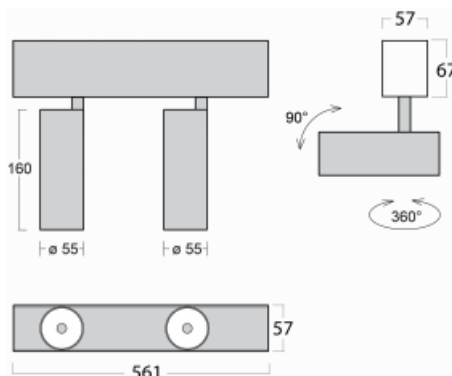

Leuchte

Lina60-S

04S-200F-20GGD/940, B

EPD®

Sie werden das L-Click-System der Leuchte Lina60-S mit direkter Lichtverteilung zu schätzen wissen, das Ihnen effektiv Zeit und Geld spart. Wie das geht? Das Modul wird einfach in das Profil eingeklickt, so dass bei der Montage viel Arbeit eingespart wird. Diese Lösung verhindert auch die direkte Berührung der LED-Technik und verlängert deren Lebensdauer. Das Beleuchtungssystem Lina60-S lässt sich zu endlosen Linien und einer großen Formenvielfalt zusammensetzen. Neben der hohen Leistung hat die Leuchte auch einen günstigen Preis. Sie findet ihren Einsatz in kommerziellen, sozialen und öffentlichen Räumen.

Technische Zeichnung

Typ der Montage	Einbauleuchten, Aufbauleuchten, Wandleuchten, Pendelleuchten
Typ der Ausstrahlung	Direkte
Form der Leuchte	Linear
Farbe der Leuchte	Schwarz
Material	Aluminium
Lebensdauer	L80/B20 50 000 Stunden
Garantie	5 years
Beschreibung der Leuchte	Einbau-/Aufbau-/Wand-/Pendelleuchte
Abmessungen	561 mm × 57 mm × 67 mm
Gewicht	2.6 kg
Lichtquelle	LED MODUL
Art der Optik	Reflektor
Lichtstrom*	1750 lm
Farbtemperatur	4000 K Kalt weiss
Leuchtwirkungsgrad	88 lm/W
MacAdam Lichtquelle	3
Farbwiedergabeindex	90
Abstrahlwinkel	45°
UGR max. X=4H Y=8H, $\rho=70,50,20$	22.8

Kurve

Leistungsaufnahme* 40 W

Anschluss der Leuchte DALI

Elektrische Spannung 220-240V

Frequenz 50/60Hz

⊕ CE IP 20

*±10 %

Zum Herunterladen