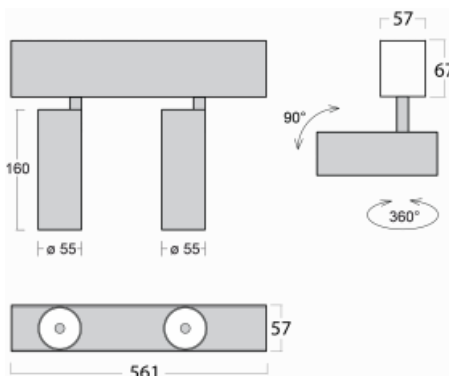

Leuchte

Lina60-S

04S-200F-20GGD/940, B

EPD®

Sie werden das L-Click-System der Leuchte Lina60-S mit direkter Lichtverteilung zu schätzen wissen, das Ihnen effektiv Zeit und Geld spart. Wie das geht? Das Modul wird einfach in das Profil eingeklickt, so dass bei der Montage viel Arbeit eingespart wird. Diese Lösung verhindert auch die direkte Berührung der LED-Technik und verlängert deren Lebensdauer. Das Beleuchtungssystem Lina60-S lässt sich zu endlosen Linien und einer großen Formenvielfalt zusammensetzen. Neben der hohen Leistung hat die Leuchte auch einen günstigen Preis. Sie findet ihren Einsatz in kommerziellen, sozialen und öffentlichen Räumen.

Technische Zeichnung

Typ der Montage	Einbauleuchten, Aufbauleuchten, Wandleuchten, Pendelleuchten
Typ der Ausstrahlung	Direkte
Form der Leuchte	Linear
Farbe der Leuchte	Schwarz
Material	Aluminium
Lebensdauer	L80/B20 50 000 Stunden
Garantie	60 Monate
Beschreibung der Leuchte	Einbau-/Aufbau-/Wand-/Pendelleuchte
Abmessungen	561 mm × 57 mm × 67 mm
Gewicht	2.6 kg
Lichtquelle	LED MODUL
Art der Optik	Reflektor
Lichtstrom	1750 lm ± 10 %
Farbtemperatur	4000 K Kalt weiss
Leuchtwirkungsgrad	88 lm/W
MacAdam Lichtquelle	3
Farbwiedergabeindex	90
Abstrahlwinkel	45°
UGR max. X=4H Y=8H, ρ=70,50,20	22.8

Kurve

Leistungsaufnahme 40 W ± 10 %

Anschluss der Leuchte DALI dimmbar

Elektrische Spannung 220-240V

Frequenz 50/60Hz

⊕ CE IP 20

Zum Herunterladen

Montageanleitung