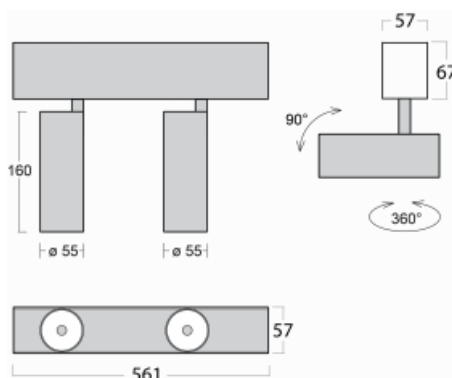

# Lina60-S

04S-200F-20GGD/930, W

EPD®

Sie werden das L-Click-System der Leuchte Lina60-S mit direkter Lichtverteilung zu schätzen wissen, das Ihnen effektiv Zeit und Geld spart. Wie das geht? Das Modul wird einfach in das Profil eingeklickt, so dass bei der Montage viel Arbeit eingespart wird. Diese Lösung verhindert auch die direkte Berührung der LED-Technik und verlängert deren Lebensdauer. Das Beleuchtungssystem Lina60-S lässt sich zu endlosen Linien und einer großen Formenvielfalt zusammensetzen. Neben der hohen Leistung hat die Leuchte auch einen günstigen Preis. Sie findet ihren Einsatz in kommerziellen, sozialen und öffentlichen Räumen.

## Technische Zeichnung

Typ der Montage	Einbauleuchten, Aufbauleuchten, Wandleuchten, Pendelleuchten
Typ der Ausstrahlung	Direkte
Form der Leuchte	Linear
Farbe der Leuchte	Weiss
Material	Aluminium
Lebensdauer	L80/B20 50 000 Stunden
Garantie	60 Monate
Beschreibung der Leuchte	Einbau-/Aufbau-/Wand-/Pendelleuchte
Abmessungen	561 mm × 57 mm × 67 mm
Lichtquelle	LED MODUL
Art der Optik	Reflektor
Lichtstrom	1650 lm ± 10 %
Farbtemperatur	3000 K Warm weiss
Leuchtwirkungsgrad	83 lm/W
MacAdam	3
Lichtquelle	
Farbwiedergabeindex	90
Abstrahlwinkel	45°
UGR max. X=4H Y=8H, $\rho=70,50,20$	22.6