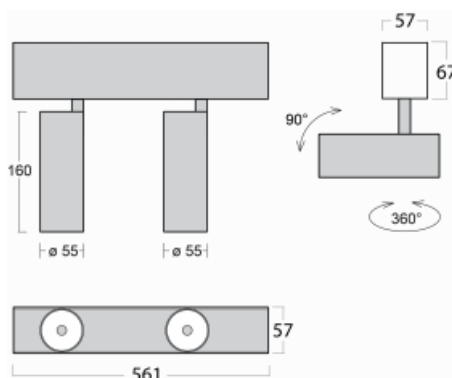

# Lina60-S

04S-200F-20GGD/930, B

EPD®

Sie werden das L-Click-System der Leuchte Lina60-S mit direkter Lichtverteilung zu schätzen wissen, das Ihnen effektiv Zeit und Geld spart. Wie das geht? Das Modul wird einfach in das Profil eingeklickt, so dass bei der Montage viel Arbeit eingespart wird. Diese Lösung verhindert auch die direkte Berührung der LED-Technik und verlängert deren Lebensdauer. Das Beleuchtungssystem Lina60-S lässt sich zu endlosen Linien und einer großen Formenvielfalt zusammensetzen. Neben der hohen Leistung hat die Leuchte auch einen günstigen Preis. Sie findet ihren Einsatz in kommerziellen, sozialen und öffentlichen Räumen.

## Technische Zeichnung

Typ der Montage	Einbauleuchten, Aufbauleuchten, Wandleuchten, Pendelleuchten
Typ der Ausstrahlung	Direkte
Form der Leuchte	Linear
Farbe der Leuchte	Schwarz
Material	Aluminium
Lebensdauer	L80/B20 50 000 Stunden
Garantie	5 years
Beschreibung der Leuchte	Einbau-/Aufbau-/Wand-/Pendelleuchte
Abmessungen	561 mm × 57 mm × 67 mm
Lichtquelle	LED MODUL
Art der Optik	Reflektor
Lichtstrom*	1650 lm
Farbtemperatur	3000 K Warm weiss
Leuchtwirkungsgrad	83 lm/W
MacAdam	3
Lichtquelle	
Farbwiedergabeindex	90
Abstrahlwinkel	45°
UGR max. X=4H Y=8H, ρ=70,50,20	22.6