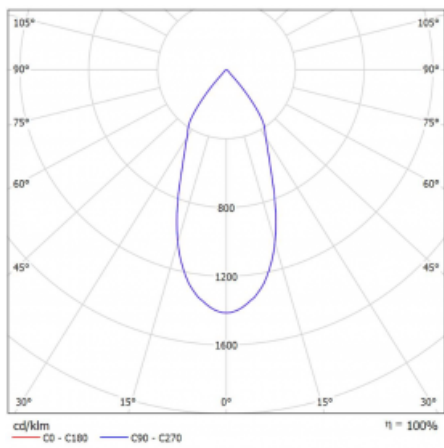

Leuchte

Lina60-S

04S-200F-20GGD/930, B

EPD®

Sie werden das L-Click-System der Leuchte Lina60-S mit direkter Lichtverteilung zu schätzen wissen, das Ihnen effektiv Zeit und Geld spart. Wie das geht? Das Modul wird einfach in das Profil eingeklickt, so dass bei der Montage viel Arbeit eingespart wird. Diese Lösung verhindert auch die direkte Berührung der LED-Technik und verlängert deren Lebensdauer. Das Beleuchtungssystem Lina60-S lässt sich zu endlosen Linien und einer großen Formenvielfalt zusammensetzen. Neben der hohen Leistung hat die Leuchte auch einen günstigen Preis. Sie findet ihren Einsatz in kommerziellen, sozialen und öffentlichen Räumen.

Technische Zeichnung

Typ der Montage	Einbauleuchten, Aufbauleuchten, Wandleuchten, Pendelleuchten
Typ der Ausstrahlung	Direkte
Form der Leuchte	Linear
Farbe der Leuchte	Schwarz
Material	Aluminium
Lebensdauer	L80/B20 50 000 Stunden
Garantie	60 Monate
Beschreibung der Leuchte	Einbau-/Aufbau-/Wand-/Pendelleuchte
Abmessungen	561 mm × 57 mm × 67 mm
Lichtquelle	LED MODUL
Art der Optik	Reflektor
Lichtstrom	1650 lm ± 10 %
Farbtemperatur	3000 K Warm weiss
Leuchtwirkungsgrad	83 lm/W
MacAdam	3
Lichtquelle	
Farbwiedergabeindex	90
Abstrahlwinkel	45°
UGR max. X=4H Y=8H, ρ=70,50,20	22.6

Kurve

Leistungsaufnahme 40 W ± 10 %

Anschluss der Leuchte DALI dimmbar

Elektrische Spannung 220-240V

Frequenz 50/60Hz

⊕ CE IP 20

Zum Herunterladen

Montageanleitung