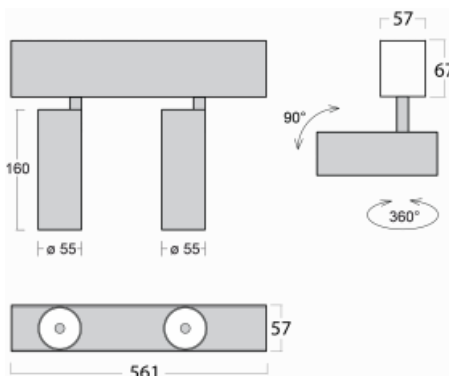

Leuchte

Lina60-S

04S-200F-20GDE/940, W

EPD®

Sie werden das L-Click-System der Leuchte Lina60-S mit direkter Lichtverteilung zu schätzen wissen, das Ihnen effektiv Zeit und Geld spart. Wie das geht? Das Modul wird einfach in das Profil eingeklickt, so dass bei der Montage viel Arbeit eingespart wird. Diese Lösung verhindert auch die direkte Berührung der LED-Technik und verlängert deren Lebensdauer. Das Beleuchtungssystem Lina60-S lässt sich zu endlosen Linien und einer großen Formenvielfalt zusammensetzen. Neben der hohen Leistung hat die Leuchte auch einen günstigen Preis. Sie findet ihren Einsatz in kommerziellen, sozialen und öffentlichen Räumen.

Technische Zeichnung

Typ der Montage	Einbauleuchten, Aufbauleuchten, Wandleuchten, Pendelleuchten
Typ der Ausstrahlung	Direkte
Form der Leuchte	Linear
Farbe der Leuchte	Weiss
Material	Aluminium
Lebensdauer	L80/B20 50 000 Stunden
Garantie	5 years
Beschreibung der Leuchte	Einbau-/Aufbau-/Wand-/Pendelleuchte
Abmessungen	561 mm × 57 mm × 67 mm
Lichtquelle	LED MODUL
Art der Optik	Reflektor
Lichtstrom*	1250 lm
Farbtemperatur	4000 K Kalt weiss
Leuchtwirkungsgrad	92 lm/W
MacAdam	3
Lichtquelle	
Farbwiedergabeindex	90
Abstrahlwinkel	45°
UGR max. X=4H Y=8H, ρ=70,50,20	21.7

Kurve

Leistungsaufnahme* 27.2 W

Anschluss der Leuchte ON/OFF

Elektrische Spannung 220-240V

Frequenz 50/60Hz

⊕ CE IP 20

*±10 %

Zum Herunterladen