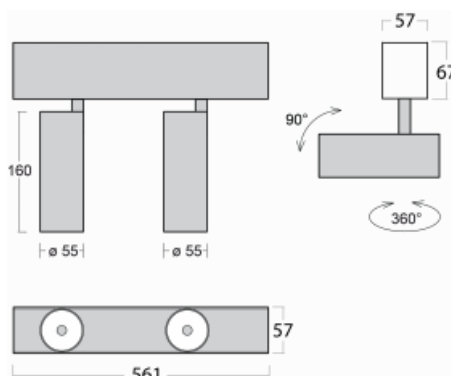

Leuchte

Lina60-S

04S-200F-20GDE/940, S

EPD®

Sie werden das L-Click-System der Leuchte Lina60-S mit direkter Lichtverteilung zu schätzen wissen, das Ihnen effektiv Zeit und Geld spart. Wie das geht? Das Modul wird einfach in das Profil eingeklickt, so dass bei der Montage viel Arbeit eingespart wird. Diese Lösung verhindert auch die direkte Berührung der LED-Technik und verlängert deren Lebensdauer. Das Beleuchtungssystem Lina60-S lässt sich zu endlosen Linien und einer großen Formenvielfalt zusammensetzen. Neben der hohen Leistung hat die Leuchte auch einen günstigen Preis. Sie findet ihren Einsatz in kommerziellen, sozialen und öffentlichen Räumen.

Technische Zeichnung

Typ der Montage	Einbauleuchten, Aufbauleuchten, Wandleuchten, Pendelleuchten
Typ der Ausstrahlung	Direkte
Form der Leuchte	Linear
Farbe der Leuchte	Silber
Material	Aluminium
Lebensdauer	L80/B20 50 000 Stunden
Garantie	5 years
Beschreibung der Leuchte	Einbau-/Aufbau-/Wand-/Pendelleuchte
Abmessungen	561 mm × 57 mm × 67 mm
Lichtquelle	LED MODUL
Art der Optik	Reflektor
Lichtstrom*	1250 lm
Farbtemperatur	4000 K Kalt weiss
Leuchtwirkungsgrad	92 lm/W
MacAdam	3
Lichtquelle	
Farbwiedergabeindex	90
Abstrahlwinkel	45°
UGR max. X=4H Y=8H, $\rho=70,50,20$	21.7

Kurve

Leistungsaufnahme* 27.2 W

Anschluss der Leuchte ON/OFF

Elektrische Spannung 220-240V

Frequenz 50/60Hz

⊕ CE IP 20

*±10 %

Zum Herunterladen