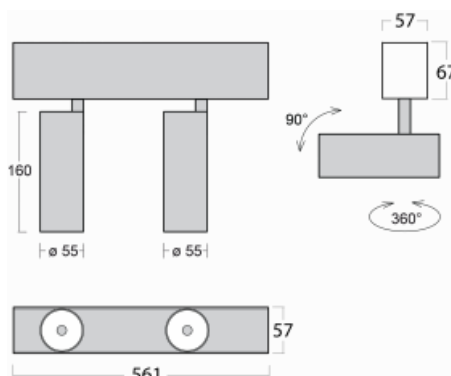

Leuchte

Lina60-S

04S-200F-20GDE/940, B

EPD®

Sie werden das L-Click-System der Leuchte Lina60-S mit direkter Lichtverteilung zu schätzen wissen, das Ihnen effektiv Zeit und Geld spart. Wie das geht? Das Modul wird einfach in das Profil eingeklickt, so dass bei der Montage viel Arbeit eingespart wird. Diese Lösung verhindert auch die direkte Berührung der LED-Technik und verlängert deren Lebensdauer. Das Beleuchtungssystem Lina60-S lässt sich zu endlosen Linien und einer großen Formenvielfalt zusammensetzen. Neben der hohen Leistung hat die Leuchte auch einen günstigen Preis. Sie findet ihren Einsatz in kommerziellen, sozialen und öffentlichen Räumen.

Technische Zeichnung

Typ der Montage	Einbauleuchten, Aufbauleuchten, Wandleuchten, Pendelleuchten
Typ der Ausstrahlung	Direkte
Form der Leuchte	Linear
Farbe der Leuchte	Schwarz
Material	Aluminium
Lebensdauer	L80/B20 50 000 Stunden
Garantie	5 years
Beschreibung der Leuchte	Einbau-/Aufbau-/Wand-/Pendelleuchte
Abmessungen	561 mm × 57 mm × 67 mm
Lichtquelle	LED MODUL
Art der Optik	Reflektor
Lichtstrom*	1250 lm
Farbtemperatur	4000 K Kalt weiss
Leuchtwirkungsgrad	92 lm/W
MacAdam	3
Lichtquelle	
Farbwiedergabeindex	90
Abstrahlwinkel	45°
UGR max. X=4H Y=8H, $\rho=70,50,20$	21.7

Kurve

Leistungsaufnahme* 27.2 W

Anschluss der Leuchte ON/OFF

Elektrische Spannung 220-240V

Frequenz 50/60Hz

⊕ CE IP 20

*±10 %

Zum Herunterladen