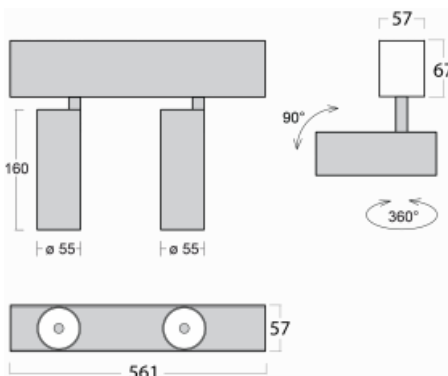

Leuchte

Lina60-S

04S-200F-20GDE/930, W

EPD®

Sie werden das L-Click-System der Leuchte Lina60-S mit direkter Lichtverteilung zu schätzen wissen, das Ihnen effektiv Zeit und Geld spart. Wie das geht? Das Modul wird einfach in das Profil eingeklickt, so dass bei der Montage viel Arbeit eingespart wird. Diese Lösung verhindert auch die direkte Berührung der LED-Technik und verlängert deren Lebensdauer. Das Beleuchtungssystem Lina60-S lässt sich zu endlosen Linien und einer großen Formenvielfalt zusammensetzen. Neben der hohen Leistung hat die Leuchte auch einen günstigen Preis. Sie findet ihren Einsatz in kommerziellen, sozialen und öffentlichen Räumen.

Technische Zeichnung

Typ der Montage	Einbauleuchten, Aufbauleuchten, Wandleuchten, Pendelleuchten
Typ der Ausstrahlung	Direkte
Form der Leuchte	Linear
Farbe der Leuchte	Weiss
Material	Aluminium
Lebensdauer	L80/B20 50 000 Stunden
Garantie	60 Monate
Beschreibung der Leuchte	Einbau-/Aufbau-/Wand-/Pendelleuchte
Abmessungen	561 mm × 57 mm × 67 mm
Lichtquelle	LED MODUL
Art der Optik	Reflektor
Lichtstrom	1200 lm ± 10 %
Farbtemperatur	3000 K Warm weiss
Leuchtwirkungsgrad	88 lm/W
MacAdam	3
Lichtquelle	
Farbwiedergabeindex	90
Abstrahlwinkel	45°
UGR max. X=4H Y=8H, $\rho=70,50,20$	21.5

Kurve

Leistungsaufnahme 27.2 W ± 10 %

Anschluss der Leuchte EVG nicht dimmbar

Elektrische Spannung 220-240V

Frequenz 50/60Hz

⊕ CE IP 20

Zum Herunterladen

Montageanleitung