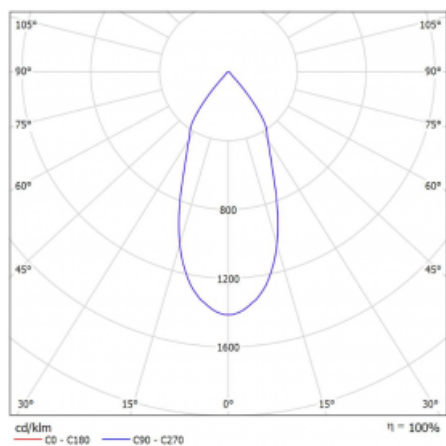

Leuchte

Lina60-S

04S-200F-20GDE/930, B

EPD®

Sie werden das L-Click-System der Leuchte Lina60-S mit direkter Lichtverteilung zu schätzen wissen, das Ihnen effektiv Zeit und Geld spart. Wie das geht? Das Modul wird einfach in das Profil eingeklickt, so dass bei der Montage viel Arbeit eingespart wird. Diese Lösung verhindert auch die direkte Berührung der LED-Technik und verlängert deren Lebensdauer. Das Beleuchtungssystem Lina60-S lässt sich zu endlosen Linien und einer großen Formenvielfalt zusammensetzen. Neben der hohen Leistung hat die Leuchte auch einen günstigen Preis. Sie findet ihren Einsatz in kommerziellen, sozialen und öffentlichen Räumen.

Technische Zeichnung

Typ der Montage	Einbauleuchten, Aufbauleuchten, Wandleuchten, Pendelleuchten
Typ der Ausstrahlung	Direkte
Form der Leuchte	Linear
Farbe der Leuchte	Schwarz
Material	Aluminium
Lebensdauer	L80/B20 50 000 Stunden
Garantie	5 years
Beschreibung der Leuchte	Einbau-/Aufbau-/Wand-/Pendelleuchte
Abmessungen	561 mm × 57 mm × 67 mm
Lichtquelle	LED MODUL
Art der Optik	Reflektor
Lichtstrom*	1200 lm
Farbtemperatur	3000 K Warm weiss
Leuchtwirkungsgrad	88 lm/W
MacAdam	3
Lichtquelle	
Farbwiedergabeindex	90
Abstrahlwinkel	45°
UGR max. X=4H Y=8H, ρ=70,50,20	21.5

Kurve

Leistungsaufnahme* 27.2 W

Anschluss der Leuchte ON/OFF

Elektrische Spannung 220-240V

Frequenz 50/60Hz

⊕ CE IP 20

*±10 %

Zum Herunterladen