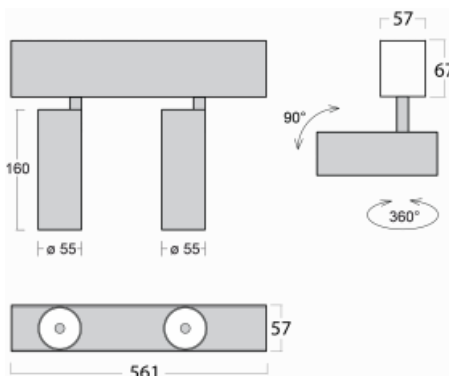

Leuchte

Lina60-S

04S-200F-20GDE/930, B

EPD®

Sie werden das L-Click-System der Leuchte Lina60-S mit direkter Lichtverteilung zu schätzen wissen, das Ihnen effektiv Zeit und Geld spart. Wie das geht? Das Modul wird einfach in das Profil eingeklickt, so dass bei der Montage viel Arbeit eingespart wird. Diese Lösung verhindert auch die direkte Berührung der LED-Technik und verlängert deren Lebensdauer. Das Beleuchtungssystem Lina60-S lässt sich zu endlosen Linien und einer großen Formenvielfalt zusammensetzen. Neben der hohen Leistung hat die Leuchte auch einen günstigen Preis. Sie findet ihren Einsatz in kommerziellen, sozialen und öffentlichen Räumen.

Technische Zeichnung

Typ der Montage	Einbauleuchten, Aufbauleuchten, Wandleuchten, Pendelleuchten
Typ der Ausstrahlung	Direkte
Form der Leuchte	Linear
Farbe der Leuchte	Schwarz
Material	Aluminium
Lebensdauer	L80/B20 50 000 Stunden
Garantie	5 years
Beschreibung der Leuchte	Einbau-/Aufbau-/Wand-/Pendelleuchte
Abmessungen	561 mm × 57 mm × 67 mm
Lichtquelle	LED MODUL
Art der Optik	Reflektor
Lichtstrom*	1200 lm
Farbtemperatur	3000 K Warm weiss
Leuchtwirkungsgrad	88 lm/W
MacAdam	3
Lichtquelle	
Farbwiedergabeindex	90
Abstrahlwinkel	45°
UGR max. X=4H Y=8H, ρ=70,50,20	21.5

Kurve

Leistungsaufnahme* 27.2 W

Anschluss der Leuchte ON/OFF

Elektrische Spannung 220-240V

Frequenz 50/60Hz

⊕ CE IP 20

*±10 %

Zum Herunterladen