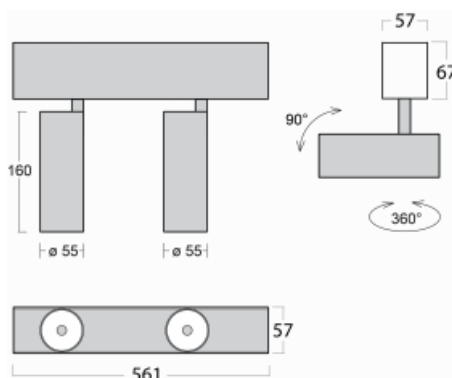

# Lina60-S

04S-200F-20GDE/930, B

EPD®

Sie werden das L-Click-System der Leuchte Lina60-S mit direkter Lichtverteilung zu schätzen wissen, das Ihnen effektiv Zeit und Geld spart. Wie das geht? Das Modul wird einfach in das Profil eingeklickt, so dass bei der Montage viel Arbeit eingespart wird. Diese Lösung verhindert auch die direkte Berührung der LED-Technik und verlängert deren Lebensdauer. Das Beleuchtungssystem Lina60-S lässt sich zu endlosen Linien und einer großen Formenvielfalt zusammensetzen. Neben der hohen Leistung hat die Leuchte auch einen günstigen Preis. Sie findet ihren Einsatz in kommerziellen, sozialen und öffentlichen Räumen.

## Technische Zeichnung

Typ der Montage	Einbauleuchten, Aufbauleuchten, Wandleuchten, Pendelleuchten
Typ der Ausstrahlung	Direkte
Form der Leuchte	Linear
Farbe der Leuchte	Schwarz
Material	Aluminium
Lebensdauer	L80/B20 50 000 Stunden
Garantie	60 Monate
Beschreibung der Leuchte	Einbau-/Aufbau-/Wand-/Pendelleuchte
Abmessungen	561 mm × 57 mm × 67 mm
Lichtquelle	LED MODUL
Art der Optik	Reflektor
Lichtstrom	1200 lm ± 10 %
Farbtemperatur	3000 K Warm weiss
Leuchtwirkungsgrad	88 lm/W
MacAdam	3
Lichtquelle	
Farbwiedergabeindex	90
Abstrahlwinkel	45°
UGR max. X=4H Y=8H, ρ=70,50,20	21.5

## Kurve

Leistungsaufnahme 27.2 W ± 10 %

Anschluss der Leuchte EVG nicht dimmbar

Elektrische Spannung 220-240V

Frequenz 50/60Hz

⊕ CE IP 20

**Zum Herunterladen**

Montageanleitung