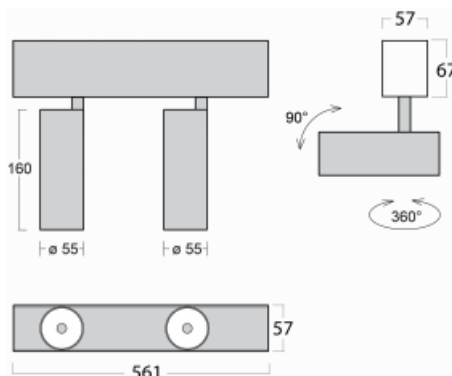

# Lina60-S

04S-200F-20GDD/940, W

EPD®

Sie werden das L-Click-System der Leuchte Lina60-S mit direkter Lichtverteilung zu schätzen wissen, das Ihnen effektiv Zeit und Geld spart. Wie das geht? Das Modul wird einfach in das Profil eingeklickt, so dass bei der Montage viel Arbeit eingespart wird. Diese Lösung verhindert auch die direkte Berührung der LED-Technik und verlängert deren Lebensdauer. Das Beleuchtungssystem Lina60-S lässt sich zu endlosen Linien und einer großen Formenvielfalt zusammensetzen. Neben der hohen Leistung hat die Leuchte auch einen günstigen Preis. Sie findet ihren Einsatz in kommerziellen, sozialen und öffentlichen Räumen.

## Technische Zeichnung

Typ der Montage	Einbauleuchten, Aufbauleuchten, Wandleuchten, Pendelleuchten
Typ der Ausstrahlung	Direkte
Form der Leuchte	Linear
Farbe der Leuchte	Weiss
Material	Aluminium
Lebensdauer	L80/B20 50 000 Stunden
Garantie	5 years
Beschreibung der Leuchte	Einbau-/Aufbau-/Wand-/Pendelleuchte
Abmessungen	561 mm × 57 mm × 67 mm
Lichtquelle	LED MODUL
Art der Optik	Reflektor
Lichtstrom*	1250 lm
Farbtemperatur	4000 K Kalt weiss
Leuchtwirkungsgrad	92 lm/W
MacAdam	3
Lichtquelle	
Farbwiedergabeindex	90
Abstrahlwinkel	45°
UGR max. X=4H Y=8H, ρ=70,50,20	21.7