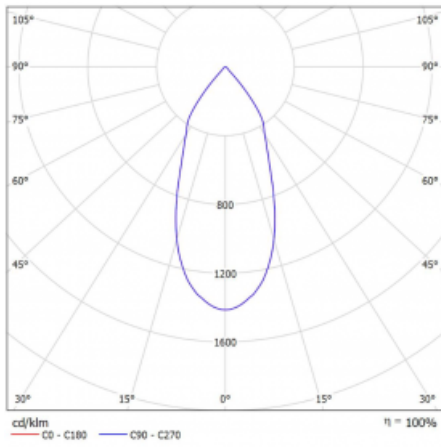

Kurve

Leistungsaufnahme* 27.2 W

Anschluss der Leuchte DALI

Elektrische Spannung 220-240V

Frequenz 50/60Hz

⊕ CE IP 20

*±10 %