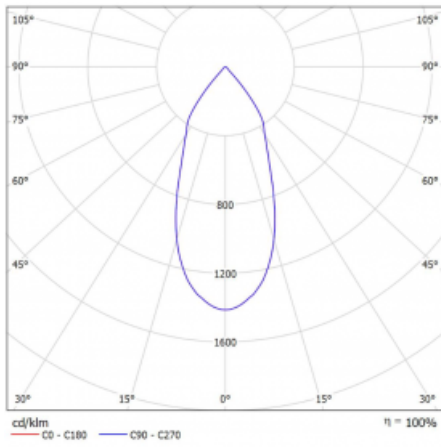

Leuchte

Lina60-S

04S-200F-20GDD/940, S

EPD®

Sie werden das L-Click-System der Leuchte Lina60-S mit direkter Lichtverteilung zu schätzen wissen, das Ihnen effektiv Zeit und Geld spart. Wie das geht? Das Modul wird einfach in das Profil eingeklickt, so dass bei der Montage viel Arbeit eingespart wird. Diese Lösung verhindert auch die direkte Berührung der LED-Technik und verlängert deren Lebensdauer. Das Beleuchtungssystem Lina60-S lässt sich zu endlosen Linien und einer großen Formenvielfalt zusammensetzen. Neben der hohen Leistung hat die Leuchte auch einen günstigen Preis. Sie findet ihren Einsatz in kommerziellen, sozialen und öffentlichen Räumen.

Technische Zeichnung

Typ der Montage	Einbauleuchten, Aufbauleuchten, Wandleuchten, Pendelleuchten
Typ der Ausstrahlung	Direkte
Form der Leuchte	Linear
Farbe der Leuchte	Silber
Material	Aluminium
Lebensdauer	L80/B20 50 000 Stunden
Garantie	5 years
Beschreibung der Leuchte	Einbau-/Aufbau-/Wand-/Pendelleuchte
Abmessungen	561 mm × 57 mm × 67 mm
Lichtquelle	LED MODUL
Art der Optik	Reflektor
Lichtstrom*	1250 lm
Farbtemperatur	4000 K Kalt weiss
Leuchtwirkungsgrad	92 lm/W
MacAdam	3
Lichtquelle	
Farbwiedergabeindex	90
Abstrahlwinkel	45°
UGR max. X=4H Y=8H, $\rho=70,50,20$	21.7

Kurve

Leistungsaufnahme* 27.2 W

Anschluss der Leuchte DALI

Elektrische Spannung 220-240V

Frequenz 50/60Hz

⊕ CE IP 20

*±10 %

Zum Herunterladen