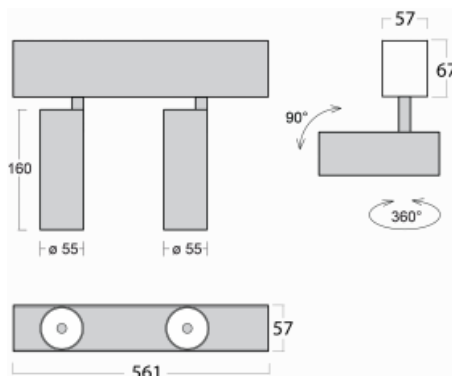

Leuchte

Lina60-S

04S-200F-20GDD/940, S

EPD®

Sie werden das L-Click-System der Leuchte Lina60-S mit direkter Lichtverteilung zu schätzen wissen, das Ihnen effektiv Zeit und Geld spart. Wie das geht? Das Modul wird einfach in das Profil eingeklickt, so dass bei der Montage viel Arbeit eingespart wird. Diese Lösung verhindert auch die direkte Berührung der LED-Technik und verlängert deren Lebensdauer. Das Beleuchtungssystem Lina60-S lässt sich zu endlosen Linien und einer großen Formenvielfalt zusammensetzen. Neben der hohen Leistung hat die Leuchte auch einen günstigen Preis. Sie findet ihren Einsatz in kommerziellen, sozialen und öffentlichen Räumen.

Technische Zeichnung

Typ der Montage	Einbauleuchten, Aufbauleuchten, Wandleuchten, Pendelleuchten
Typ der Ausstrahlung	Direkte
Form der Leuchte	Linear
Farbe der Leuchte	Silber
Material	Aluminium
Lebensdauer	L80/B20 50 000 Stunden
Garantie	5 years
Beschreibung der Leuchte	Einbau-/Aufbau-/Wand-/Pendelleuchte
Abmessungen	561 mm × 57 mm × 67 mm
Lichtquelle	LED MODUL
Art der Optik	Reflektor
Lichtstrom*	1250 lm
Farbtemperatur	4000 K Kalt weiss
Leuchtwirkungsgrad	92 lm/W
MacAdam	3
Lichtquelle	
Farbwiedergabeindex	90
Abstrahlwinkel	45°
UGR max. X=4H Y=8H, $\rho=70,50,20$	21.7

Kurve

Leistungsaufnahme* 27.2 W

Anschluss der Leuchte DALI

Elektrische Spannung 220-240V

Frequenz 50/60Hz

⊕ CE IP 20

*±10 %

Zum Herunterladen