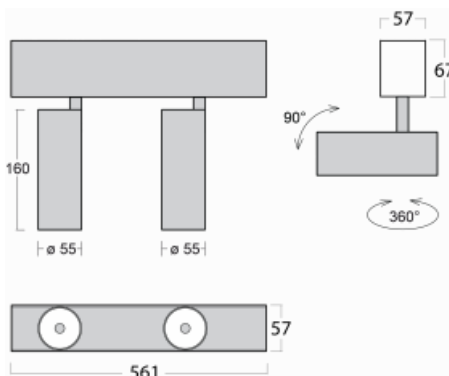

Leuchte

Lina60-S

04S-200F-20GDD/940, B

EPD®

Sie werden das L-Click-System der Leuchte Lina60-S mit direkter Lichtverteilung zu schätzen wissen, das Ihnen effektiv Zeit und Geld spart. Wie das geht? Das Modul wird einfach in das Profil eingeklickt, so dass bei der Montage viel Arbeit eingespart wird. Diese Lösung verhindert auch die direkte Berührung der LED-Technik und verlängert deren Lebensdauer. Das Beleuchtungssystem Lina60-S lässt sich zu endlosen Linien und einer großen Formenvielfalt zusammensetzen. Neben der hohen Leistung hat die Leuchte auch einen günstigen Preis. Sie findet ihren Einsatz in kommerziellen, sozialen und öffentlichen Räumen.

Technische Zeichnung

Typ der Montage	Einbauleuchten, Aufbauleuchten, Wandleuchten, Pendelleuchten
Typ der Ausstrahlung	Direkte
Form der Leuchte	Linear
Farbe der Leuchte	Schwarz
Material	Aluminium
Lebensdauer	L80/B20 50 000 Stunden
Garantie	5 years
Beschreibung der Leuchte	Einbau-/Aufbau-/Wand-/Pendelleuchte
Abmessungen	561 mm × 57 mm × 67 mm
Lichtquelle	LED MODUL
Art der Optik	Reflektor
Lichtstrom*	1250 lm
Farbtemperatur	4000 K Kalt weiss
Leuchtwirkungsgrad	92 lm/W
MacAdam	3
Lichtquelle	
Farbwiedergabeindex	90
Abstrahlwinkel	45°
UGR max. X=4H Y=8H, $\rho=70,50,20$	21.7

Kurve

Leistungsaufnahme* 27.2 W

Anschluss der Leuchte DALI

Elektrische Spannung 220-240V

Frequenz 50/60Hz

⊕ CE IP 20

*±10 %

Zum Herunterladen