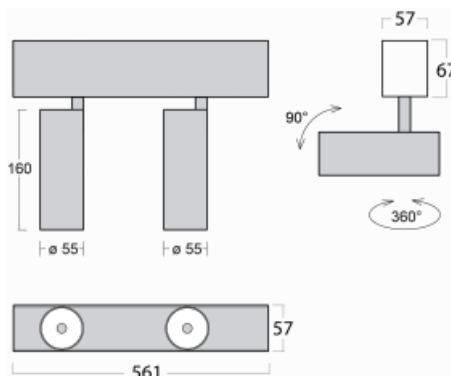

# Lina60-S

04S-200F-20GDD/940, B

EPD®

Sie werden das L-Click-System der Leuchte Lina60-S mit direkter Lichtverteilung zu schätzen wissen, das Ihnen effektiv Zeit und Geld spart. Wie das geht? Das Modul wird einfach in das Profil eingeklickt, so dass bei der Montage viel Arbeit eingespart wird. Diese Lösung verhindert auch die direkte Berührung der LED-Technik und verlängert deren Lebensdauer. Das Beleuchtungssystem Lina60-S lässt sich zu endlosen Linien und einer großen Formenvielfalt zusammensetzen. Neben der hohen Leistung hat die Leuchte auch einen günstigen Preis. Sie findet ihren Einsatz in kommerziellen, sozialen und öffentlichen Räumen.

## Technische Zeichnung

Typ der Montage	Einbauleuchten, Aufbauleuchten, Wandleuchten, Pendelleuchten
Typ der Ausstrahlung	Direkte
Form der Leuchte	Linear
Farbe der Leuchte	Schwarz
Material	Aluminium
Lebensdauer	L80/B20 50 000 Stunden
Garantie	60 Monate
Beschreibung der Leuchte	Einbau-/Aufbau-/Wand-/Pendelleuchte
Abmessungen	561 mm × 57 mm × 67 mm
Lichtquelle	LED MODUL
Art der Optik	Reflektor
Lichtstrom	1250 lm ± 10 %
Farbtemperatur	4000 K Kalt weiss
Leuchtwirkungsgrad	92 lm/W
MacAdam	3
Lichtquelle	
Farbwiedergabeindex	90
Abstrahlwinkel	45°
UGR max. X=4H Y=8H, ρ=70,50,20	21.7

## Kurve

Leistungsaufnahme 27.2 W ± 10 %

Anschluss der Leuchte DALI dimmbar

Elektrische Spannung 220-240V

Frequenz 50/60Hz

⊕ CE IP 20

**Zum Herunterladen**

Montageanleitung