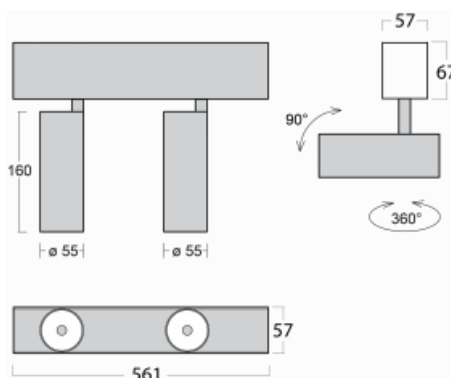

# Lina60-S

04S-200F-20GDD/930, W

EPD®

Sie werden das L-Click-System der Leuchte Lina60-S mit direkter Lichtverteilung zu schätzen wissen, das Ihnen effektiv Zeit und Geld spart. Wie das geht? Das Modul wird einfach in das Profil eingeklickt, so dass bei der Montage viel Arbeit eingespart wird. Diese Lösung verhindert auch die direkte Berührung der LED-Technik und verlängert deren Lebensdauer. Das Beleuchtungssystem Lina60-S lässt sich zu endlosen Linien und einer großen Formenvielfalt zusammensetzen. Neben der hohen Leistung hat die Leuchte auch einen günstigen Preis. Sie findet ihren Einsatz in kommerziellen, sozialen und öffentlichen Räumen.

## Technische Zeichnung

Typ der Montage	Einbauleuchten, Aufbauleuchten, Wandleuchten, Pendelleuchten
Typ der Ausstrahlung	Direkte
Form der Leuchte	Linear
Farbe der Leuchte	Weiss
Material	Aluminium
Lebensdauer	L80/B20 50 000 Stunden
Garantie	5 years
Beschreibung der Leuchte	Einbau-/Aufbau-/Wand-/Pendelleuchte
Abmessungen	561 mm × 57 mm × 67 mm
Lichtquelle	LED MODUL
Art der Optik	Reflektor
Lichtstrom*	1200 lm
Farbtemperatur	3000 K Warm weiss
Leuchtwirkungsgrad	88 lm/W
MacAdam	3
Lichtquelle	
Farbwiedergabeindex	90
Abstrahlwinkel	45°
UGR max. X=4H Y=8H, $\rho=70,50,20$	21.5