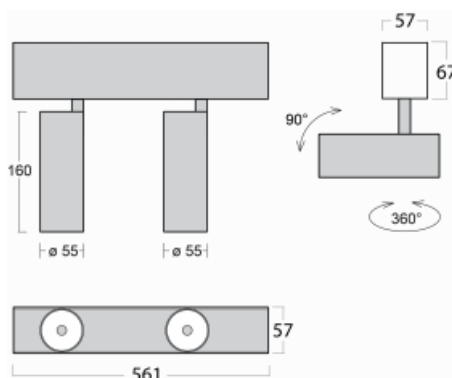

Leuchte

Lina60-S

04S-200F-20GDD/930, W

EPD®

Sie werden das L-Click-System der Leuchte Lina60-S mit direkter Lichtverteilung zu schätzen wissen, das Ihnen effektiv Zeit und Geld spart. Wie das geht? Das Modul wird einfach in das Profil eingeklickt, so dass bei der Montage viel Arbeit eingespart wird. Diese Lösung verhindert auch die direkte Berührung der LED-Technik und verlängert deren Lebensdauer. Das Beleuchtungssystem Lina60-S lässt sich zu endlosen Linien und einer großen Formenvielfalt zusammensetzen. Neben der hohen Leistung hat die Leuchte auch einen günstigen Preis. Sie findet ihren Einsatz in kommerziellen, sozialen und öffentlichen Räumen.

Technische Zeichnung

Typ der Montage	Einbauleuchten, Aufbauleuchten, Wandleuchten, Pendelleuchten
Typ der Ausstrahlung	Direkte
Form der Leuchte	Linear
Farbe der Leuchte	Weiss
Material	Aluminium
Lebensdauer	L80/B20 50 000 Stunden
Garantie	60 Monate
Beschreibung der Leuchte	Einbau-/Aufbau-/Wand-/Pendelleuchte
Abmessungen	561 mm × 57 mm × 67 mm
Lichtquelle	LED MODUL
Art der Optik	Reflektor
Lichtstrom	1200 lm ± 10 %
Farbtemperatur	3000 K Warm weiss
Leuchtwirkungsgrad	88 lm/W
MacAdam	3
Lichtquelle	
Farbwiedergabeindex	90
Abstrahlwinkel	45°
UGR max. X=4H Y=8H, ρ=70,50,20	21.5

Kurve

Leistungsaufnahme 27.2 W ± 10 %

Anschluss der Leuchte DALI dimmbar

Elektrische Spannung 220-240V

Frequenz 50/60Hz

⊕ CE IP 20

Zum Herunterladen

Montageanleitung