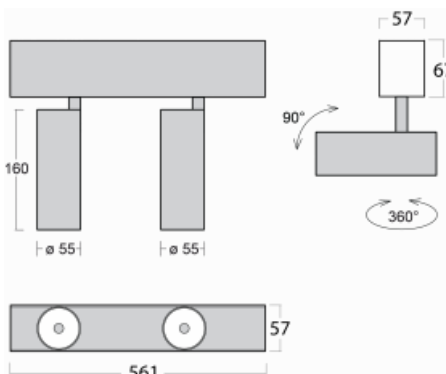

# Lina60-S

04S-200F-20GDD/930, S

**EPD®**

Sie werden das L-Click-System der Leuchte Lina60-S mit direkter Lichtverteilung zu schätzen wissen, das Ihnen effektiv Zeit und Geld spart. Wie das geht? Das Modul wird einfach in das Profil eingeklickt, so dass bei der Montage viel Arbeit eingespart wird. Diese Lösung verhindert auch die direkte Berührung der LED-Technik und verlängert deren Lebensdauer. Das Beleuchtungssystem Lina60-S lässt sich zu endlosen Linien und einer großen Formenvielfalt zusammensetzen. Neben der hohen Leistung hat die Leuchte auch einen günstigen Preis. Sie findet ihren Einsatz in kommerziellen, sozialen und öffentlichen Räumen.

**Technische Zeichnung**

Typ der Montage	Einbauleuchten, Aufbauleuchten, Wandleuchten, Pendelleuchten
Typ der Ausstrahlung	Direkte
Form der Leuchte	Linear
Farbe der Leuchte	Silber
Material	Aluminium
Lebensdauer	L80/B20 50 000 Stunden
Garantie	60 Monate
Beschreibung der Leuchte	Einbau-/Aufbau-/Wand-/Pendelleuchte
Abmessungen	561 mm × 57 mm × 67 mm
Lichtquelle	LED MODUL
Art der Optik	Reflektor
Lichtstrom	1200 lm ± 10 %
Farbtemperatur	3000 K Warm weiss
Leuchtwirkungsgrad	88 lm/W
MacAdam	3
Lichtquelle	
Farbwiedergabeindex	90
Abstrahlwinkel	45°
UGR max. X=4H Y=8H, ρ=70,50,20	21.5

## Kurve

Leistungsaufnahme 27.2 W ± 10 %

Anschluss der Leuchte DALI dimmbar

Elektrische Spannung 220-240V

Frequenz 50/60Hz

⊕ CE IP 20

**Zum Herunterladen**

Montageanleitung