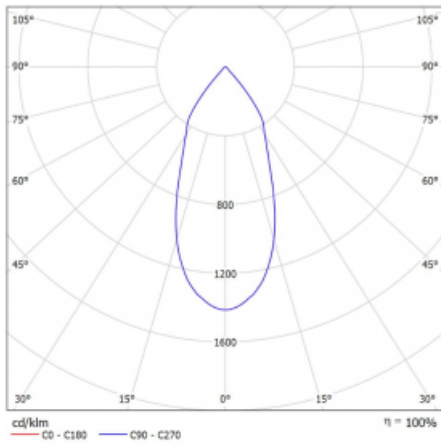

Kurve

Leistungsaufnahme* 27.2 W

Anschluss der Leuchte DALI

Elektrische Spannung 220-240V

Frequenz 50/60Hz

⊕ CE IP 20

*±10 %