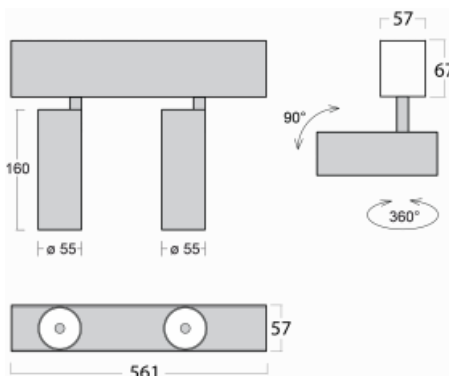

# Lina60-S

04S-200F-20GDD/930, B

**EPD®**

Sie werden das L-Click-System der Leuchte Lina60-S mit direkter Lichtverteilung zu schätzen wissen, das Ihnen effektiv Zeit und Geld spart. Wie das geht? Das Modul wird einfach in das Profil eingeklickt, so dass bei der Montage viel Arbeit eingespart wird. Diese Lösung verhindert auch die direkte Berührung der LED-Technik und verlängert deren Lebensdauer. Das Beleuchtungssystem Lina60-S lässt sich zu endlosen Linien und einer großen Formenvielfalt zusammensetzen. Neben der hohen Leistung hat die Leuchte auch einen günstigen Preis. Sie findet ihren Einsatz in kommerziellen, sozialen und öffentlichen Räumen.

**Technische Zeichnung**

Typ der Montage	Einbauleuchten, Aufbauleuchten, Wandleuchten, Pendelleuchten
Typ der Ausstrahlung	Direkte
Form der Leuchte	Linear
Farbe der Leuchte	Schwarz
Material	Aluminium
Lebensdauer	L80/B20 50 000 Stunden
Garantie	60 Monate
Beschreibung der Leuchte	Einbau-/Aufbau-/Wand-/Pendelleuchte
Abmessungen	561 mm × 57 mm × 67 mm
Lichtquelle	LED MODUL
Art der Optik	Reflektor
Lichtstrom	1200 lm ± 10 %
Farbtemperatur	3000 K Warm weiss
Leuchtwirkungsgrad	88 lm/W
MacAdam	3
Lichtquelle	
Farbwiedergabeindex	90
Abstrahlwinkel	45°
UGR max. X=4H Y=8H, $\rho=70,50,20$	21.5

## Kurve

Leistungsaufnahme 27.2 W ± 10 %

Anschluss der Leuchte DALI dimmbar

Elektrische Spannung 220-240V

Frequenz 50/60Hz

⊕ CE IP 20

**Zum Herunterladen**

Montageanleitung