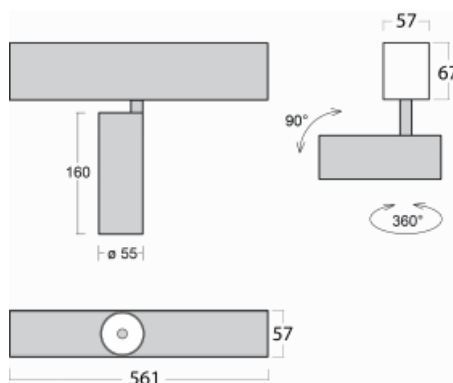

Leuchte

Lina60-S

04S-200F-10GGE/940, W

EPD®

Sie werden das L-Click-System der Leuchte Lina60-S mit direkter Lichtverteilung zu schätzen wissen, das Ihnen effektiv Zeit und Geld spart. Wie das geht? Das Modul wird einfach in das Profil eingeklickt, so dass bei der Montage viel Arbeit eingespart wird. Diese Lösung verhindert auch die direkte Berührung der LED-Technik und verlängert deren Lebensdauer. Das Beleuchtungssystem Lina60-S lässt sich zu endlosen Linien und einer großen Formenvielfalt zusammensetzen. Neben der hohen Leistung hat die Leuchte auch einen günstigen Preis. Sie findet ihren Einsatz in kommerziellen, sozialen und öffentlichen Räumen.

Technische Zeichnung

Typ der Montage	Einbauleuchten, Aufbauleuchten, Wandleuchten, Pendelleuchten
Typ der Ausstrahlung	Direkte
Form der Leuchte	Linear
Farbe der Leuchte	Weiss
Material	Aluminium
Lebensdauer	L80/B20 50 000 Stunden
Garantie	60 Monate
Beschreibung der Leuchte	Einbau-/Aufbau-/Wand-/Pendelleuchte
Abmessungen	561 mm × 57 mm × 67 mm
Lichtquelle	LED MODUL
Art der Optik	Reflektor
Lichtstrom	1750 lm ± 10 %
Farbtemperatur	4000 K Kalt weiss
Leuchtwirkungsgrad	88 lm/W
MacAdam Lichtquelle	3
Farbwiedergabeindex	90
Abstrahlwinkel	45°
UGR max. X=4H Y=8H, ρ=70,50,20	22.8

Kurve

Leistungsaufnahme 20 W ± 10 %

Anschluss der Leuchte EVG nicht dimmbar

Elektrische Spannung 220-240V

Frequenz 50/60Hz

⊕ CE IP 20

Zum Herunterladen

Montageanleitung