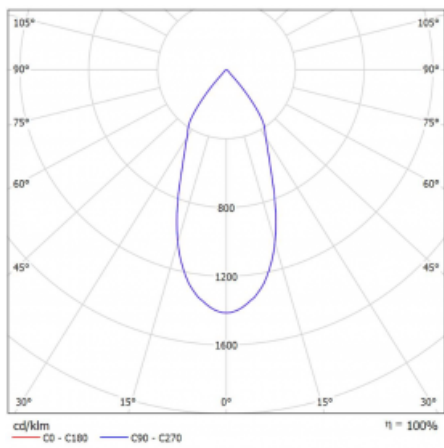

Leuchte

Lina60-S

04S-200F-10GGE/930, W

EPD®

Sie werden das L-Click-System der Leuchte Lina60-S mit direkter Lichtverteilung zu schätzen wissen, das Ihnen effektiv Zeit und Geld spart. Wie das geht? Das Modul wird einfach in das Profil eingeklickt, so dass bei der Montage viel Arbeit eingespart wird. Diese Lösung verhindert auch die direkte Berührung der LED-Technik und verlängert deren Lebensdauer. Das Beleuchtungssystem Lina60-S lässt sich zu endlosen Linien und einer großen Formenvielfalt zusammensetzen. Neben der hohen Leistung hat die Leuchte auch einen günstigen Preis. Sie findet ihren Einsatz in kommerziellen, sozialen und öffentlichen Räumen.

Technische Zeichnung

Typ der Montage	Einbauleuchten, Aufbauleuchten, Wandleuchten, Pendelleuchten
Typ der Ausstrahlung	Direkte
Form der Leuchte	Linear
Farbe der Leuchte	Weiss
Material	Aluminium
Lebensdauer	L80/B20 50 000 Stunden
Garantie	60 Monate
Beschreibung der Leuchte	Einbau-/Aufbau-/Wand-/Pendelleuchte
Abmessungen	561 mm × 57 mm × 67 mm
Lichtquelle	LED MODUL
Art der Optik	Reflektor
Lichtstrom	1650 lm ± 10 %
Farbtemperatur	3000 K Warm weiss
Leuchtwirkungsgrad	83 lm/W
MacAdam	3
Lichtquelle	
Farbwiedergabeindex	90
Abstrahlwinkel	45°
UGR max. X=4H Y=8H, ρ=70,50,20	22.6

Kurve

Leistungsaufnahme 20 W ± 10 %

Anschluss der Leuchte EVG nicht dimmbar

Elektrische Spannung 220-240V

Frequenz 50/60Hz

⊕ CE IP 20

Zum Herunterladen

Montageanleitung