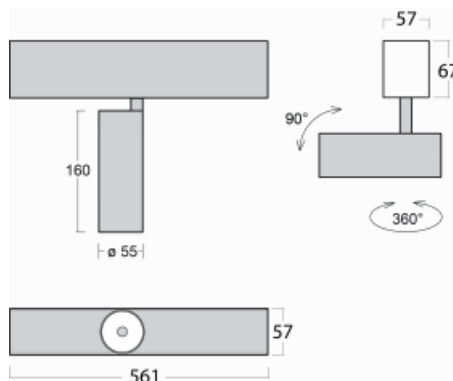

Leuchte

Lina60-S

04S-200F-10GGE/930, W

EPD®

Sie werden das L-Click-System der Leuchte Lina60-S mit direkter Lichtverteilung zu schätzen wissen, das Ihnen effektiv Zeit und Geld spart. Wie das geht? Das Modul wird einfach in das Profil eingeklickt, so dass bei der Montage viel Arbeit eingespart wird. Diese Lösung verhindert auch die direkte Berührung der LED-Technik und verlängert deren Lebensdauer. Das Beleuchtungssystem Lina60-S lässt sich zu endlosen Linien und einer großen Formenvielfalt zusammensetzen. Neben der hohen Leistung hat die Leuchte auch einen günstigen Preis. Sie findet ihren Einsatz in kommerziellen, sozialen und öffentlichen Räumen.

Technische Zeichnung

Typ der Montage	Einbauleuchten, Aufbauleuchten, Wandleuchten, Pendelleuchten
Typ der Ausstrahlung	Direkte
Form der Leuchte	Linear
Farbe der Leuchte	Weiss
Material	Aluminium
Lebensdauer	L80/B20 50 000 Stunden
Garantie	60 Monate
Beschreibung der Leuchte	Einbau-/Aufbau-/Wand-/Pendelleuchte
Abmessungen	561 mm × 57 mm × 67 mm
Lichtquelle	LED MODUL
Art der Optik	Reflektor
Lichtstrom	1650 lm ± 10 %
Farbtemperatur	3000 K Warm weiss
Leuchtwirkungsgrad	83 lm/W
MacAdam	3
Lichtquelle	
Farbwiedergabeindex	90
Abstrahlwinkel	45°
UGR max. X=4H Y=8H, ρ=70,50,20	22.6

Kurve

Leistungsaufnahme 20 W ± 10 %

Anschluss der Leuchte EVG nicht dimmbar

Elektrische Spannung 220-240V

Frequenz 50/60Hz

⊕ CE IP 20

Zum Herunterladen

Montageanleitung