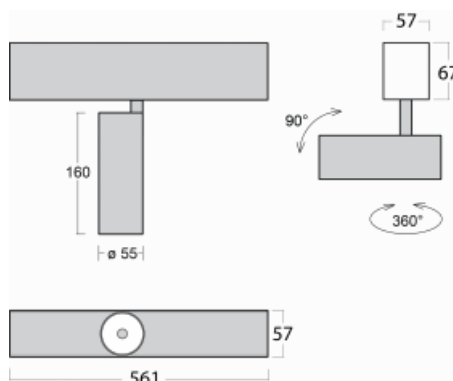

Leuchte

Lina60-S

04S-200F-10GGE/930, B

EPD®

Sie werden das L-Click-System der Leuchte Lina60-S mit direkter Lichtverteilung zu schätzen wissen, das Ihnen effektiv Zeit und Geld spart. Wie das geht? Das Modul wird einfach in das Profil eingeklickt, so dass bei der Montage viel Arbeit eingespart wird. Diese Lösung verhindert auch die direkte Berührung der LED-Technik und verlängert deren Lebensdauer. Das Beleuchtungssystem Lina60-S lässt sich zu endlosen Linien und einer großen Formenvielfalt zusammensetzen. Neben der hohen Leistung hat die Leuchte auch einen günstigen Preis. Sie findet ihren Einsatz in kommerziellen, sozialen und öffentlichen Räumen.

Technische Zeichnung

Typ der Montage	Einbauleuchten, Aufbauleuchten, Wandleuchten, Pendelleuchten
Typ der Ausstrahlung	Direkte
Form der Leuchte	Linear
Farbe der Leuchte	Schwarz
Material	Aluminium
Lebensdauer	L80/B20 50 000 Stunden
Garantie	60 Monate
Beschreibung der Leuchte	Einbau-/Aufbau-/Wand-/Pendelleuchte
Abmessungen	561 mm × 57 mm × 67 mm
Lichtquelle	LED MODUL
Art der Optik	Reflektor
Lichtstrom	1650 lm ± 10 %
Farbtemperatur	3000 K Warm weiss
Leuchtwirkungsgrad	83 lm/W
MacAdam	3
Lichtquelle	
Farbwiedergabeindex	90
Abstrahlwinkel	45°
UGR max. X=4H Y=8H, ρ=70,50,20	22.6

Kurve

Leistungsaufnahme 20 W ± 10 %

Anschluss der Leuchte EVG nicht dimmbar

Elektrische Spannung 220-240V

Frequenz 50/60Hz

⊕ CE IP 20

Zum Herunterladen

Montageanleitung