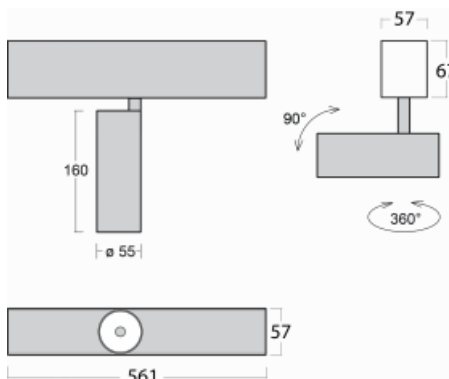

Leuchte

Lina60-S

04S-200F-10GGD/940, W

EPD[®]

Sie werden das L-Click-System der Leuchte Lina60-S mit direkter Lichtverteilung zu schätzen wissen, das Ihnen effektiv Zeit und Geld spart. Wie das geht? Das Modul wird einfach in das Profil eingeklickt, so dass bei der Montage viel Arbeit eingespart wird. Diese Lösung verhindert auch die direkte Berührung der LED-Technik und verlängert deren Lebensdauer. Das Beleuchtungssystem Lina60-S lässt sich zu endlosen Linien und einer großen Formenvielfalt zusammensetzen. Neben der hohen Leistung hat die Leuchte auch einen günstigen Preis. Sie findet ihren Einsatz in kommerziellen, sozialen und öffentlichen Räumen.

Technische Zeichnung

Typ der Montage	Einbauleuchten, Aufbauleuchten, Wandleuchten, Pendelleuchten
Typ der Ausstrahlung	Direkte
Form der Leuchte	Linear
Farbe der Leuchte	Weiss
Material	Aluminium
Lebensdauer	L80/B20 50 000 Stunden
Garantie	5 years
Beschreibung der Leuchte	Einbau-/Aufbau-/Wand-/Pendelleuchte
Abmessungen	561 mm × 57 mm × 67 mm
Gewicht	2.28 kg
Lichtquelle	LED MODUL
Art der Optik	Reflektor
Lichtstrom*	1750 lm
Farbtemperatur	4000 K Kalt weiss
Leuchtwirkungsgrad	88 lm/W
MacAdam Lichtquelle	3
Farbwiedergabeindex	90
Abstrahlwinkel	45°
UGR max. X=4H Y=8H, ρ=70,50,20	22.8

Kurve

Leistungsaufnahme* 20 W

Anschluss der Leuchte DALI

Elektrische Spannung 220-240V

Frequenz 50/60Hz

⊕ CE IP 20

*±10 %

Zum Herunterladen