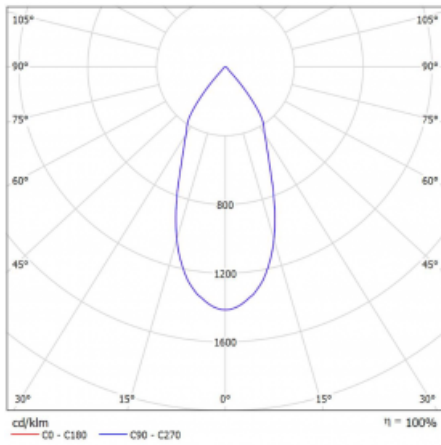

Leuchte

Lina60-S

04S-200F-10GGD/940, W

EPD[®]

Sie werden das L-Click-System der Leuchte Lina60-S mit direkter Lichtverteilung zu schätzen wissen, das Ihnen effektiv Zeit und Geld spart. Wie das geht? Das Modul wird einfach in das Profil eingeklickt, so dass bei der Montage viel Arbeit eingespart wird. Diese Lösung verhindert auch die direkte Berührung der LED-Technik und verlängert deren Lebensdauer. Das Beleuchtungssystem Lina60-S lässt sich zu endlosen Linien und einer großen Formenvielfalt zusammensetzen. Neben der hohen Leistung hat die Leuchte auch einen günstigen Preis. Sie findet ihren Einsatz in kommerziellen, sozialen und öffentlichen Räumen.

Technische Zeichnung

Typ der Montage	Einbauleuchten, Aufbauleuchten, Wandleuchten, Pendelleuchten
Typ der Ausstrahlung	Direkte
Form der Leuchte	Linear
Farbe der Leuchte	Weiss
Material	Aluminium
Lebensdauer	L80/B20 50 000 Stunden
Garantie	5 years
Beschreibung der Leuchte	Einbau-/Aufbau-/Wand-/Pendelleuchte
Abmessungen	561 mm × 57 mm × 67 mm
Gewicht	2.28 kg
Lichtquelle	LED MODUL
Art der Optik	Reflektor
Lichtstrom*	1750 lm
Farbtemperatur	4000 K Kalt weiss
Leuchtwirkungsgrad	88 lm/W
MacAdam Lichtquelle	3
Farbwiedergabeindex	90
Abstrahlwinkel	45°
UGR max. X=4H Y=8H, ρ=70,50,20	22.8

Kurve

Leistungsaufnahme* 20 W

Anschluss der Leuchte DALI

Elektrische Spannung 220-240V

Frequenz 50/60Hz

⊕ CE IP 20

*±10 %

Zum Herunterladen