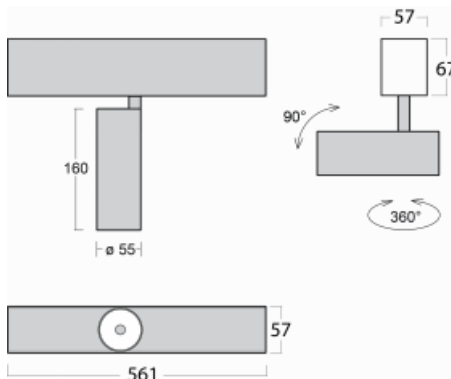

Leuchte

Lina60-S

04S-200F-10GGD/940, W

EPD®

Sie werden das L-Click-System der Leuchte Lina60-S mit direkter Lichtverteilung zu schätzen wissen, das Ihnen effektiv Zeit und Geld spart. Wie das geht? Das Modul wird einfach in das Profil eingeklickt, so dass bei der Montage viel Arbeit eingespart wird. Diese Lösung verhindert auch die direkte Berührung der LED-Technik und verlängert deren Lebensdauer. Das Beleuchtungssystem Lina60-S lässt sich zu endlosen Linien und einer großen Formenvielfalt zusammensetzen. Neben der hohen Leistung hat die Leuchte auch einen günstigen Preis. Sie findet ihren Einsatz in kommerziellen, sozialen und öffentlichen Räumen.

Technische Zeichnung

Typ der Montage	Einbauleuchten, Aufbauleuchten, Wandleuchten, Pendelleuchten
Typ der Ausstrahlung	Direkte
Form der Leuchte	Linear
Farbe der Leuchte	Weiss
Material	Aluminium
Lebensdauer	L80/B20 50 000 Stunden
Garantie	60 Monate
Beschreibung der Leuchte	Einbau-/Aufbau-/Wand-/Pendelleuchte
Abmessungen	561 mm × 57 mm × 67 mm
Gewicht	2.28 kg
Lichtquelle	LED MODUL
Art der Optik	Reflektor
Lichtstrom	1750 lm ± 10 %
Farbtemperatur	4000 K Kalt weiss
Leuchtwirkungsgrad	88 lm/W
MacAdam Lichtquelle	3
Farbwiedergabeindex	90
Abstrahlwinkel	45°
UGR max. X=4H Y=8H, ρ=70,50,20	22.8

Kurve

Leistungsaufnahme 20 W ± 10 %

Anschluss der Leuchte DALI dimmbar

Elektrische Spannung 220-240V

Frequenz 50/60Hz

⊕ CE IP 20

Zum Herunterladen

Montageanleitung