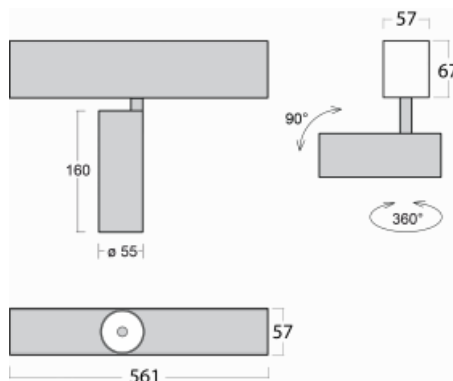

# Lina60-S

04S-200F-10GGD/940, S

EPD®

Sie werden das L-Click-System der Leuchte Lina60-S mit direkter Lichtverteilung zu schätzen wissen, das Ihnen effektiv Zeit und Geld spart. Wie das geht? Das Modul wird einfach in das Profil eingeklickt, so dass bei der Montage viel Arbeit eingespart wird. Diese Lösung verhindert auch die direkte Berührung der LED-Technik und verlängert deren Lebensdauer. Das Beleuchtungssystem Lina60-S lässt sich zu endlosen Linien und einer großen Formenvielfalt zusammensetzen. Neben der hohen Leistung hat die Leuchte auch einen günstigen Preis. Sie findet ihren Einsatz in kommerziellen, sozialen und öffentlichen Räumen.

## Technische Zeichnung

Typ der Montage	Einbauleuchten, Aufbauleuchten, Wandleuchten, Pendelleuchten
Typ der Ausstrahlung	Direkte
Form der Leuchte	Linear
Farbe der Leuchte	Silber
Material	Aluminium
Lebensdauer	L80/B20 50 000 Stunden
Garantie	60 Monate
Beschreibung der Leuchte	Einbau-/Aufbau-/Wand-/Pendelleuchte
Abmessungen	561 mm × 57 mm × 67 mm
Gewicht	2.28 kg
Lichtquelle	LED MODUL
Art der Optik	Reflektor
Lichtstrom	1750 lm ± 10 %
Farbtemperatur	4000 K Kalt weiss
Leuchtwirkungsgrad	88 lm/W
MacAdam Lichtquelle	3
Farbwiedergabeindex	90
Abstrahlwinkel	45°
UGR max. X=4H Y=8H, ρ=70,50,20	22.8