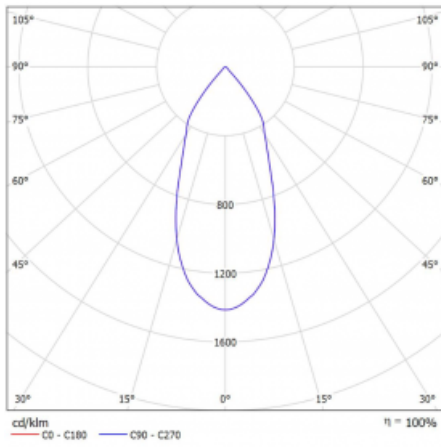

Leuchte

Lina60-S

04S-200F-10GGD/940, B

EPD®

Sie werden das L-Click-System der Leuchte Lina60-S mit direkter Lichtverteilung zu schätzen wissen, das Ihnen effektiv Zeit und Geld spart. Wie das geht? Das Modul wird einfach in das Profil eingeklickt, so dass bei der Montage viel Arbeit eingespart wird. Diese Lösung verhindert auch die direkte Berührung der LED-Technik und verlängert deren Lebensdauer. Das Beleuchtungssystem Lina60-S lässt sich zu endlosen Linien und einer großen Formenvielfalt zusammensetzen. Neben der hohen Leistung hat die Leuchte auch einen günstigen Preis. Sie findet ihren Einsatz in kommerziellen, sozialen und öffentlichen Räumen.

Technische Zeichnung

Typ der Montage	Einbauleuchten, Aufbauleuchten, Wandleuchten, Pendelleuchten
Typ der Ausstrahlung	Direkte
Form der Leuchte	Linear
Farbe der Leuchte	Schwarz
Material	Aluminium
Lebensdauer	L80/B20 50 000 Stunden
Garantie	60 Monate
Beschreibung der Leuchte	Einbau-/Aufbau-/Wand-/Pendelleuchte
Abmessungen	561 mm × 57 mm × 67 mm
Gewicht	2.28 kg
Lichtquelle	LED MODUL
Art der Optik	Reflektor
Lichtstrom	1750 lm ± 10 %
Farbtemperatur	4000 K Kalt weiss
Leuchtwirkungsgrad	88 lm/W
MacAdam Lichtquelle	3
Farbwiedergabeindex	90
Abstrahlwinkel	45°
UGR max. X=4H Y=8H, ρ=70,50,20	22.8

Kurve

Leistungsaufnahme 20 W ± 10 %

Anschluss der Leuchte DALI dimmbar

Elektrische Spannung 220-240V

Frequenz 50/60Hz

⊕ CE IP 20

Zum Herunterladen

Montageanleitung