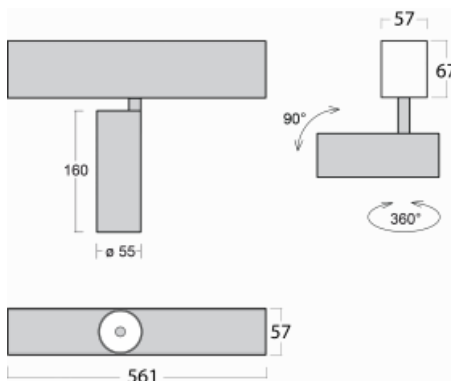

Leuchte

Lina60-S

04S-200F-10GGD/940, B

EPD®

Sie werden das L-Click-System der Leuchte Lina60-S mit direkter Lichtverteilung zu schätzen wissen, das Ihnen effektiv Zeit und Geld spart. Wie das geht? Das Modul wird einfach in das Profil eingeklickt, so dass bei der Montage viel Arbeit eingespart wird. Diese Lösung verhindert auch die direkte Berührung der LED-Technik und verlängert deren Lebensdauer. Das Beleuchtungssystem Lina60-S lässt sich zu endlosen Linien und einer großen Formenvielfalt zusammensetzen. Neben der hohen Leistung hat die Leuchte auch einen günstigen Preis. Sie findet ihren Einsatz in kommerziellen, sozialen und öffentlichen Räumen.

Technische Zeichnung

Typ der Montage	Einbauleuchten, Aufbauleuchten, Wandleuchten, Pendelleuchten
Typ der Ausstrahlung	Direkte
Form der Leuchte	Linear
Farbe der Leuchte	Schwarz
Material	Aluminium
Lebensdauer	L80/B20 50 000 Stunden
Garantie	60 Monate
Beschreibung der Leuchte	Einbau-/Aufbau-/Wand-/Pendelleuchte
Abmessungen	561 mm × 57 mm × 67 mm
Gewicht	2.28 kg
Lichtquelle	LED MODUL
Art der Optik	Reflektor
Lichtstrom	1750 lm ± 10 %
Farbtemperatur	4000 K Kalt weiss
Leuchtwirkungsgrad	88 lm/W
MacAdam Lichtquelle	3
Farbwiedergabeindex	90
Abstrahlwinkel	45°
UGR max. X=4H Y=8H, ρ=70,50,20	22.8

Kurve

Leistungsaufnahme 20 W ± 10 %

Anschluss der Leuchte DALI dimmbar

Elektrische Spannung 220-240V

Frequenz 50/60Hz

⊕ CE IP 20

Zum Herunterladen

Montageanleitung