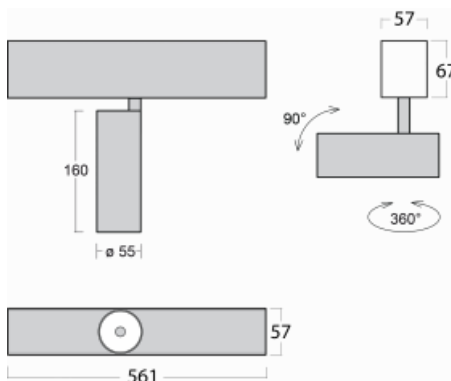

Leuchte

Lina60-S

04S-200F-10GGD/930, W

EPD[®]

Sie werden das L-Click-System der Leuchte Lina60-S mit direkter Lichtverteilung zu schätzen wissen, das Ihnen effektiv Zeit und Geld spart. Wie das geht? Das Modul wird einfach in das Profil eingeklickt, so dass bei der Montage viel Arbeit eingespart wird. Diese Lösung verhindert auch die direkte Berührung der LED-Technik und verlängert deren Lebensdauer. Das Beleuchtungssystem Lina60-S lässt sich zu endlosen Linien und einer großen Formenvielfalt zusammensetzen. Neben der hohen Leistung hat die Leuchte auch einen günstigen Preis. Sie findet ihren Einsatz in kommerziellen, sozialen und öffentlichen Räumen.

Technische Zeichnung

Typ der Montage	Einbauleuchten, Aufbauleuchten, Wandleuchten, Pendelleuchten
Typ der Ausstrahlung	Direkte
Form der Leuchte	Linear
Farbe der Leuchte	Weiss
Material	Aluminium
Lebensdauer	L80/B20 50 000 Stunden
Garantie	60 Monate
Beschreibung der Leuchte	Einbau-/Aufbau-/Wand-/Pendelleuchte
Abmessungen	561 mm × 57 mm × 67 mm
Lichtquelle	LED MODUL
Art der Optik	Reflektor
Lichtstrom	1650 lm ± 10 %
Farbtemperatur	3000 K Warm weiss
Leuchtwirkungsgrad	83 lm/W
MacAdam Lichtquelle	3
Farbwiedergabeindex	90
Abstrahlwinkel	45°
UGR max. X=4H Y=8H, $\rho=70,50,20$	22.6

Kurve

Leistungsaufnahme 20 W ± 10 %

Anschluss der Leuchte DALI dimmbar

Elektrische Spannung 220-240V

Frequenz 50/60Hz

⊕ CE IP 20

Zum Herunterladen

Montageanleitung