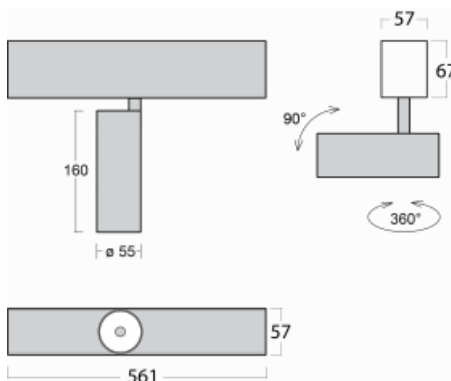

Leuchte

Lina60-S

04S-200F-10GGD/930, W

EPD®

Sie werden das L-Click-System der Leuchte Lina60-S mit direkter Lichtverteilung zu schätzen wissen, das Ihnen effektiv Zeit und Geld spart. Wie das geht? Das Modul wird einfach in das Profil eingeklickt, so dass bei der Montage viel Arbeit eingespart wird. Diese Lösung verhindert auch die direkte Berührung der LED-Technik und verlängert deren Lebensdauer. Das Beleuchtungssystem Lina60-S lässt sich zu endlosen Linien und einer großen Formenvielfalt zusammensetzen. Neben der hohen Leistung hat die Leuchte auch einen günstigen Preis. Sie findet ihren Einsatz in kommerziellen, sozialen und öffentlichen Räumen.

Technische Zeichnung

Typ der Montage	Einbauleuchten, Aufbauleuchten, Wandleuchten, Pendelleuchten
Typ der Ausstrahlung	Direkte
Form der Leuchte	Linear
Farbe der Leuchte	Weiss
Material	Aluminium
Lebensdauer	L80/B20 50 000 Stunden
Garantie	5 years
Beschreibung der Leuchte	Einbau-/Aufbau-/Wand-/Pendelleuchte
Abmessungen	561 mm × 57 mm × 67 mm
Lichtquelle	LED MODUL
Art der Optik	Reflektor
Lichtstrom*	1650 lm
Farbtemperatur	3000 K Warm weiss
Leuchtwirkungsgrad	83 lm/W
MacAdam Lichtquelle	3
Farbwiedergabeindex	90
Abstrahlwinkel	45°
UGR max. X=4H Y=8H, ρ=70,50,20	22.6