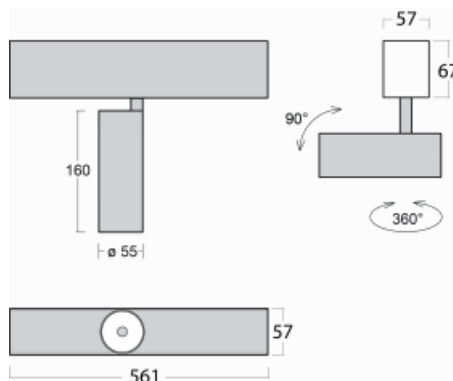

# Lina60-S

04S-200F-10GGD/930, S

EPD®

Sie werden das L-Click-System der Leuchte Lina60-S mit direkter Lichtverteilung zu schätzen wissen, das Ihnen effektiv Zeit und Geld spart. Wie das geht? Das Modul wird einfach in das Profil eingeklickt, so dass bei der Montage viel Arbeit eingespart wird. Diese Lösung verhindert auch die direkte Berührung der LED-Technik und verlängert deren Lebensdauer. Das Beleuchtungssystem Lina60-S lässt sich zu endlosen Linien und einer großen Formenvielfalt zusammensetzen. Neben der hohen Leistung hat die Leuchte auch einen günstigen Preis. Sie findet ihren Einsatz in kommerziellen, sozialen und öffentlichen Räumen.

## Technische Zeichnung

Typ der Montage	Einbauleuchten, Aufbauleuchten, Wandleuchten, Pendelleuchten
Typ der Ausstrahlung	Direkte
Form der Leuchte	Linear
Farbe der Leuchte	Silber
Material	Aluminium
Lebensdauer	L80/B20 50 000 Stunden
Garantie	60 Monate
Beschreibung der Leuchte	Einbau-/Aufbau-/Wand-/Pendelleuchte
Abmessungen	561 mm × 57 mm × 67 mm
Lichtquelle	LED MODUL
Art der Optik	Reflektor
Lichtstrom	1650 lm ± 10 %
Farbtemperatur	3000 K Warm weiss
Leuchtwirkungsgrad	83 lm/W
MacAdam	3
Lichtquelle	
Farbwiedergabeindex	90
Abstrahlwinkel	45°
UGR max. X=4H Y=8H, ρ=70,50,20	22.6