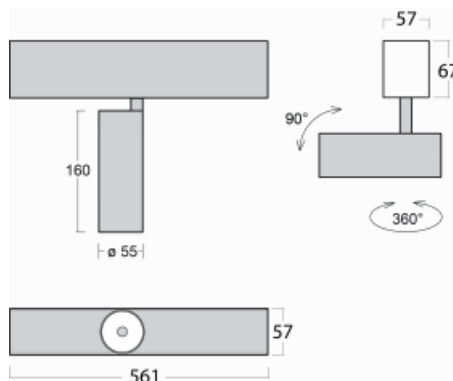

Leuchte

Lina60-S

04S-200F-10GGD/930, B

EPD®

Sie werden das L-Click-System der Leuchte Lina60-S mit direkter Lichtverteilung zu schätzen wissen, das Ihnen effektiv Zeit und Geld spart. Wie das geht? Das Modul wird einfach in das Profil eingeklickt, so dass bei der Montage viel Arbeit eingespart wird. Diese Lösung verhindert auch die direkte Berührung der LED-Technik und verlängert deren Lebensdauer. Das Beleuchtungssystem Lina60-S lässt sich zu endlosen Linien und einer großen Formenvielfalt zusammensetzen. Neben der hohen Leistung hat die Leuchte auch einen günstigen Preis. Sie findet ihren Einsatz in kommerziellen, sozialen und öffentlichen Räumen.

Technische Zeichnung

Typ der Montage	Einbauleuchten, Aufbauleuchten, Wandleuchten, Pendelleuchten
Typ der Ausstrahlung	Direkte
Form der Leuchte	Linear
Farbe der Leuchte	Schwarz
Material	Aluminium
Lebensdauer	L80/B20 50 000 Stunden
Garantie	60 Monate
Beschreibung der Leuchte	Einbau-/Aufbau-/Wand-/Pendelleuchte
Abmessungen	561 mm × 57 mm × 67 mm
Lichtquelle	LED MODUL
Art der Optik	Reflektor
Lichtstrom	1650 lm ± 10 %
Farbtemperatur	3000 K Warm weiss
Leuchtwirkungsgrad	83 lm/W
MacAdam	3
Lichtquelle	
Farbwiedergabeindex	90
Abstrahlwinkel	45°
UGR max. X=4H Y=8H, ρ=70,50,20	22.6

Kurve

Leistungsaufnahme 20 W ± 10 %

Anschluss der Leuchte DALI dimmbar

Elektrische Spannung 220-240V

Frequenz 50/60Hz

⊕ CE IP 20

Zum Herunterladen

Montageanleitung