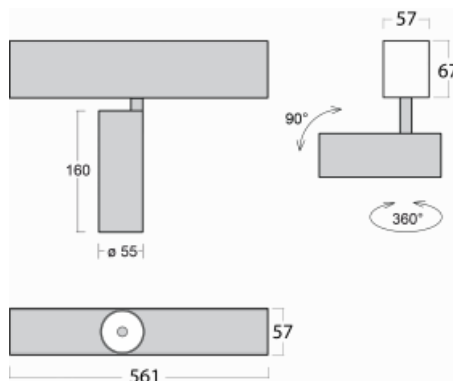

Leuchte

Lina60-S

04S-200F-10GDE/940, W

EPD®

Sie werden das L-Click-System der Leuchte Lina60-S mit direkter Lichtverteilung zu schätzen wissen, das Ihnen effektiv Zeit und Geld spart. Wie das geht? Das Modul wird einfach in das Profil eingeklickt, so dass bei der Montage viel Arbeit eingespart wird. Diese Lösung verhindert auch die direkte Berührung der LED-Technik und verlängert deren Lebensdauer. Das Beleuchtungssystem Lina60-S lässt sich zu endlosen Linien und einer großen Formenvielfalt zusammensetzen. Neben der hohen Leistung hat die Leuchte auch einen günstigen Preis. Sie findet ihren Einsatz in kommerziellen, sozialen und öffentlichen Räumen.

Technische Zeichnung

Typ der Montage	Einbauleuchten, Aufbauleuchten, Wandleuchten, Pendelleuchten
Typ der Ausstrahlung	Direkte
Form der Leuchte	Linear
Farbe der Leuchte	Weiss
Material	Aluminium
Lebensdauer	L80/B20 50 000 Stunden
Garantie	60 Monate
Beschreibung der Leuchte	Einbau-/Aufbau-/Wand-/Pendelleuchte
Abmessungen	561 mm × 57 mm × 67 mm
Lichtquelle	LED MODUL
Art der Optik	Reflektor
Lichtstrom	1250 lm ± 10 %
Farbtemperatur	4000 K Kalt weiss
Leuchtwirkungsgrad	92 lm/W
MacAdam Lichtquelle	3
Farbwiedergabeindex	90
Abstrahlwinkel	45°
UGR max. X=4H Y=8H, ρ=70,50,20	21.7

Kurve

Leistungsaufnahme 13.6 W ± 10 %

Anschluss der Leuchte EVG nicht dimmbar

Elektrische Spannung 220-240V

Frequenz 50/60Hz

⊕ CE IP 20

Zum Herunterladen

Montageanleitung