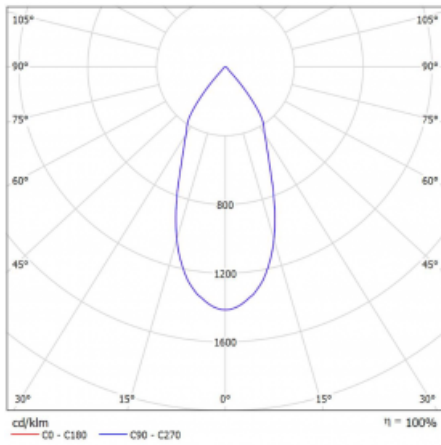

Leuchte

Lina60-S

04S-200F-10GDE/940, W

EPD®

Sie werden das L-Click-System der Leuchte Lina60-S mit direkter Lichtverteilung zu schätzen wissen, das Ihnen effektiv Zeit und Geld spart. Wie das geht? Das Modul wird einfach in das Profil eingeklickt, so dass bei der Montage viel Arbeit eingespart wird. Diese Lösung verhindert auch die direkte Berührung der LED-Technik und verlängert deren Lebensdauer. Das Beleuchtungssystem Lina60-S lässt sich zu endlosen Linien und einer großen Formenvielfalt zusammensetzen. Neben der hohen Leistung hat die Leuchte auch einen günstigen Preis. Sie findet ihren Einsatz in kommerziellen, sozialen und öffentlichen Räumen.

Technische Zeichnung

Typ der Montage	Einbauleuchten, Aufbauleuchten, Wandleuchten, Pendelleuchten
Typ der Ausstrahlung	Direkte
Form der Leuchte	Linear
Farbe der Leuchte	Weiss
Material	Aluminium
Lebensdauer	L80/B20 50 000 Stunden
Garantie	60 Monate
Beschreibung der Leuchte	Einbau-/Aufbau-/Wand-/Pendelleuchte
Abmessungen	561 mm × 57 mm × 67 mm
Lichtquelle	LED MODUL
Art der Optik	Reflektor
Lichtstrom	1250 lm ± 10 %
Farbtemperatur	4000 K Kalt weiss
Leuchtwirkungsgrad	92 lm/W
MacAdam Lichtquelle	3
Farbwiedergabeindex	90
Abstrahlwinkel	45°
UGR max. X=4H Y=8H, ρ=70,50,20	21.7

Kurve

Leistungsaufnahme 13.6 W ± 10 %

Anschluss der Leuchte EVG nicht dimmbar

Elektrische Spannung 220-240V

Frequenz 50/60Hz

⊕ CE IP 20

Zum Herunterladen

Montageanleitung