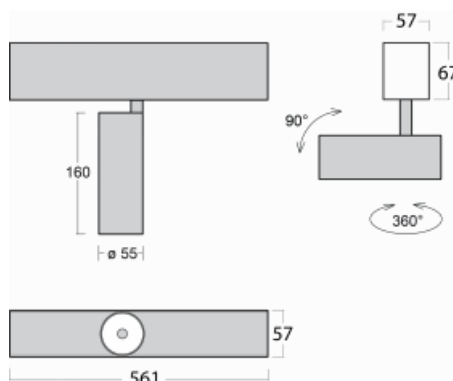

Leuchte

Lina60-S

04S-200F-10GDE/940, W

EPD®

Sie werden das L-Click-System der Leuchte Lina60-S mit direkter Lichtverteilung zu schätzen wissen, das Ihnen effektiv Zeit und Geld spart. Wie das geht? Das Modul wird einfach in das Profil eingeklickt, so dass bei der Montage viel Arbeit eingespart wird. Diese Lösung verhindert auch die direkte Berührung der LED-Technik und verlängert deren Lebensdauer. Das Beleuchtungssystem Lina60-S lässt sich zu endlosen Linien und einer großen Formenvielfalt zusammensetzen. Neben der hohen Leistung hat die Leuchte auch einen günstigen Preis. Sie findet ihren Einsatz in kommerziellen, sozialen und öffentlichen Räumen.

Technische Zeichnung

Typ der Montage	Einbauleuchten, Aufbauleuchten, Wandleuchten, Pendelleuchten
Typ der Ausstrahlung	Direkte
Form der Leuchte	Linear
Farbe der Leuchte	Weiss
Material	Aluminium
Lebensdauer	L80/B20 50 000 Stunden
Garantie	5 years
Beschreibung der Leuchte	Einbau-/Aufbau-/Wand-/Pendelleuchte
Abmessungen	561 mm × 57 mm × 67 mm
Lichtquelle	LED MODUL
Art der Optik	Reflektor
Lichtstrom*	1250 lm
Farbtemperatur	4000 K Kalt weiss
Leuchtwirkungsgrad	92 lm/W
MacAdam Lichtquelle	3
Farbwiedergabeindex	90
Abstrahlwinkel	45°
UGR max. X=4H Y=8H, ρ=70,50,20	21.7

Kurve

Leistungsaufnahme* 13.6 W

Anschluss der Leuchte ON/OFF

Elektrische Spannung 220-240V

Frequenz 50/60Hz

⊕ CE IP 20

*±10 %

Zum Herunterladen