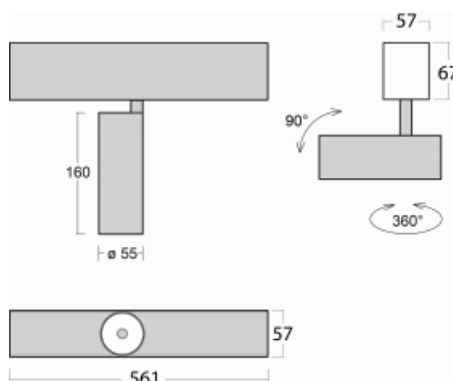

# Lina60-S

04S-200F-10GDE/940, S

EPD®

Sie werden das L-Click-System der Leuchte Lina60-S mit direkter Lichtverteilung zu schätzen wissen, das Ihnen effektiv Zeit und Geld spart. Wie das geht? Das Modul wird einfach in das Profil eingeklickt, so dass bei der Montage viel Arbeit eingespart wird. Diese Lösung verhindert auch die direkte Berührung der LED-Technik und verlängert deren Lebensdauer. Das Beleuchtungssystem Lina60-S lässt sich zu endlosen Linien und einer großen Formenvielfalt zusammensetzen. Neben der hohen Leistung hat die Leuchte auch einen günstigen Preis. Sie findet ihren Einsatz in kommerziellen, sozialen und öffentlichen Räumen.

## Technische Zeichnung

Typ der Montage	Einbauleuchten, Aufbauleuchten, Wandleuchten, Pendelleuchten
Typ der Ausstrahlung	Direkte
Form der Leuchte	Linear
Farbe der Leuchte	Silber
Material	Aluminium
Lebensdauer	L80/B20 50 000 Stunden
Garantie	60 Monate
Beschreibung der Leuchte	Einbau-/Aufbau-/Wand-/Pendelleuchte
Abmessungen	561 mm × 57 mm × 67 mm
Lichtquelle	LED MODUL
Art der Optik	Reflektor
Lichtstrom	1250 lm ± 10 %
Farbtemperatur	4000 K Kalt weiss
Leuchtwirkungsgrad	92 lm/W
MacAdam Lichtquelle	3
Farbwiedergabeindex	90
Abstrahlwinkel	45°
UGR max. X=4H Y=8H, ρ=70,50,20	21.7

## Kurve

Leistungsaufnahme 13.6 W ± 10 %

Anschluss der Leuchte EVG nicht dimmbar

Elektrische Spannung 220-240V

Frequenz 50/60Hz

⊕ CE IP 20

**Zum Herunterladen**

Montageanleitung