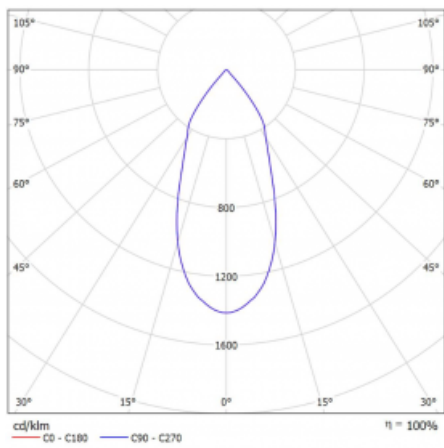

# Lina60-S

04S-200F-10GDE/940, S

EPD®

Sie werden das L-Click-System der Leuchte Lina60-S mit direkter Lichtverteilung zu schätzen wissen, das Ihnen effektiv Zeit und Geld spart. Wie das geht? Das Modul wird einfach in das Profil eingeklickt, so dass bei der Montage viel Arbeit eingespart wird. Diese Lösung verhindert auch die direkte Berührung der LED-Technik und verlängert deren Lebensdauer. Das Beleuchtungssystem Lina60-S lässt sich zu endlosen Linien und einer großen Formenvielfalt zusammensetzen. Neben der hohen Leistung hat die Leuchte auch einen günstigen Preis. Sie findet ihren Einsatz in kommerziellen, sozialen und öffentlichen Räumen.

## Technische Zeichnung

Typ der Montage	Einbauleuchten, Aufbauleuchten, Wandleuchten, Pendelleuchten
Typ der Ausstrahlung	Direkte
Form der Leuchte	Linear
Farbe der Leuchte	Silber
Material	Aluminium
Lebensdauer	L80/B20 50 000 Stunden
Garantie	60 Monate
Beschreibung der Leuchte	Einbau-/Aufbau-/Wand-/Pendelleuchte
Abmessungen	561 mm × 57 mm × 67 mm
Lichtquelle	LED MODUL
Art der Optik	Reflektor
Lichtstrom	1250 lm ± 10 %
Farbtemperatur	4000 K Kalt weiss
Leuchtwirkungsgrad	92 lm/W
MacAdam Lichtquelle	3
Farbwiedergabeindex	90
Abstrahlwinkel	45°
UGR max. X=4H Y=8H, ρ=70,50,20	21.7

## Kurve

Leistungsaufnahme 13.6 W ± 10 %

Anschluss der Leuchte EVG nicht dimmbar

Elektrische Spannung 220-240V

Frequenz 50/60Hz

⊕ CE IP 20

**Zum Herunterladen**

Montageanleitung