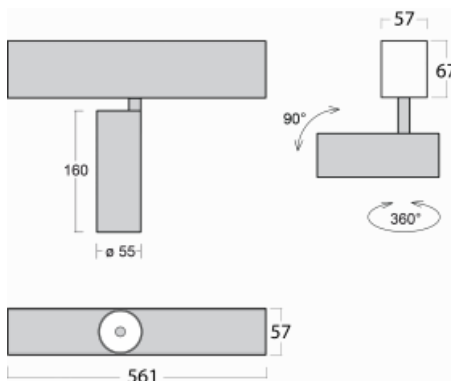

Leuchte

Lina60-S

04S-200F-10GDE/940, S

EPD®

Sie werden das L-Click-System der Leuchte Lina60-S mit direkter Lichtverteilung zu schätzen wissen, das Ihnen effektiv Zeit und Geld spart. Wie das geht? Das Modul wird einfach in das Profil eingeklickt, so dass bei der Montage viel Arbeit eingespart wird. Diese Lösung verhindert auch die direkte Berührung der LED-Technik und verlängert deren Lebensdauer. Das Beleuchtungssystem Lina60-S lässt sich zu endlosen Linien und einer großen Formenvielfalt zusammensetzen. Neben der hohen Leistung hat die Leuchte auch einen günstigen Preis. Sie findet ihren Einsatz in kommerziellen, sozialen und öffentlichen Räumen.

Technische Zeichnung

Typ der Montage	Einbauleuchten, Aufbauleuchten, Wandleuchten, Pendelleuchten
Typ der Ausstrahlung	Direkte
Form der Leuchte	Linear
Farbe der Leuchte	Silber
Material	Aluminium
Lebensdauer	L80/B20 50 000 Stunden
Garantie	5 years
Beschreibung der Leuchte	Einbau-/Aufbau-/Wand-/Pendelleuchte
Abmessungen	561 mm × 57 mm × 67 mm
Lichtquelle	LED MODUL
Art der Optik	Reflektor
Lichtstrom*	1250 lm
Farbtemperatur	4000 K Kalt weiss
Leuchtwirkungsgrad	92 lm/W
MacAdam	3
Lichtquelle	
Farbwiedergabeindex	90
Abstrahlwinkel	45°
UGR max. X=4H Y=8H, ρ=70,50,20	21.7

Kurve

Leistungsaufnahme* 13.6 W

Anschluss der Leuchte ON/OFF

Elektrische Spannung 220-240V

Frequenz 50/60Hz

⊕ CE IP 20

*±10 %

Zum Herunterladen