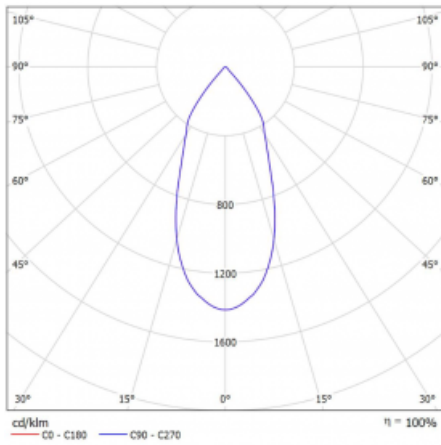

Leuchte

Lina60-S

04S-200F-10GDE/940, S

EPD®

Sie werden das L-Click-System der Leuchte Lina60-S mit direkter Lichtverteilung zu schätzen wissen, das Ihnen effektiv Zeit und Geld spart. Wie das geht? Das Modul wird einfach in das Profil eingeklickt, so dass bei der Montage viel Arbeit eingespart wird. Diese Lösung verhindert auch die direkte Berührung der LED-Technik und verlängert deren Lebensdauer. Das Beleuchtungssystem Lina60-S lässt sich zu endlosen Linien und einer großen Formenvielfalt zusammensetzen. Neben der hohen Leistung hat die Leuchte auch einen günstigen Preis. Sie findet ihren Einsatz in kommerziellen, sozialen und öffentlichen Räumen.

Technische Zeichnung

Typ der Montage	Einbauleuchten, Aufbauleuchten, Wandleuchten, Pendelleuchten
Typ der Ausstrahlung	Direkte
Form der Leuchte	Linear
Farbe der Leuchte	Silber
Material	Aluminium
Lebensdauer	L80/B20 50 000 Stunden
Garantie	5 years
Beschreibung der Leuchte	Einbau-/Aufbau-/Wand-/Pendelleuchte
Abmessungen	561 mm × 57 mm × 67 mm
Lichtquelle	LED MODUL
Art der Optik	Reflektor
Lichtstrom*	1250 lm
Farbtemperatur	4000 K Kalt weiss
Leuchtwirkungsgrad	92 lm/W
MacAdam	3
Lichtquelle	
Farbwiedergabeindex	90
Abstrahlwinkel	45°
UGR max. X=4H Y=8H, ρ=70,50,20	21.7

Kurve

Leistungsaufnahme* 13.6 W

Anschluss der Leuchte ON/OFF

Elektrische Spannung 220-240V

Frequenz 50/60Hz

⊕ CE IP 20

*±10 %

Zum Herunterladen