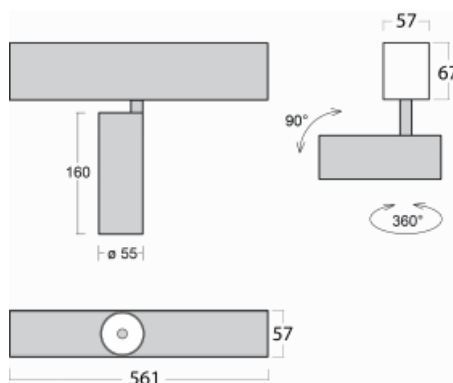

Leuchte

Lina60-S

04S-200F-10GDE/940, B

EPD®

Sie werden das L-Click-System der Leuchte Lina60-S mit direkter Lichtverteilung zu schätzen wissen, das Ihnen effektiv Zeit und Geld spart. Wie das geht? Das Modul wird einfach in das Profil eingeklickt, so dass bei der Montage viel Arbeit eingespart wird. Diese Lösung verhindert auch die direkte Berührung der LED-Technik und verlängert deren Lebensdauer. Das Beleuchtungssystem Lina60-S lässt sich zu endlosen Linien und einer großen Formenvielfalt zusammensetzen. Neben der hohen Leistung hat die Leuchte auch einen günstigen Preis. Sie findet ihren Einsatz in kommerziellen, sozialen und öffentlichen Räumen.

Technische Zeichnung

Typ der Montage	Einbauleuchten, Aufbauleuchten, Wandleuchten, Pendelleuchten
Typ der Ausstrahlung	Direkte
Form der Leuchte	Linear
Farbe der Leuchte	Schwarz
Material	Aluminium
Lebensdauer	L80/B20 50 000 Stunden
Garantie	5 years
Beschreibung der Leuchte	Einbau-/Aufbau-/Wand-/Pendelleuchte
Abmessungen	561 mm × 57 mm × 67 mm
Lichtquelle	LED MODUL
Art der Optik	Reflektor
Lichtstrom	1250 lm ± 10 %
Farbtemperatur	4000 K Kalt weiss
Leuchtwirkungsgrad	92 lm/W
MacAdam	3
Lichtquelle	
Farbwiedergabeindex	90
Abstrahlwinkel	45°
UGR max. X=4H Y=8H, $\rho=70,50,20$	21.7

Kurve

Leistungsaufnahme 13.6 W ± 10 %

Anschluss der Leuchte EVG nicht dimmbar

Elektrische Spannung 220-240V

Frequenz 50/60Hz

⊕ CE IP 20

Zum Herunterladen

Montageanleitung