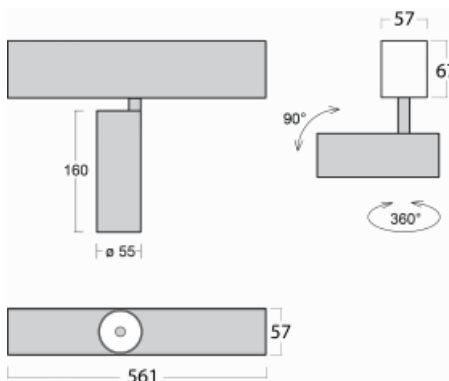

Leuchte

Lina60-S

04S-200F-10GDE/930, W

EPD®

Sie werden das L-Click-System der Leuchte Lina60-S mit direkter Lichtverteilung zu schätzen wissen, das Ihnen effektiv Zeit und Geld spart. Wie das geht? Das Modul wird einfach in das Profil eingeklickt, so dass bei der Montage viel Arbeit eingespart wird. Diese Lösung verhindert auch die direkte Berührung der LED-Technik und verlängert deren Lebensdauer. Das Beleuchtungssystem Lina60-S lässt sich zu endlosen Linien und einer großen Formenvielfalt zusammensetzen. Neben der hohen Leistung hat die Leuchte auch einen günstigen Preis. Sie findet ihren Einsatz in kommerziellen, sozialen und öffentlichen Räumen.

Technische Zeichnung

Typ der Montage	Einbauleuchten, Aufbauleuchten, Wandleuchten, Pendelleuchten
Typ der Ausstrahlung	Direkte
Form der Leuchte	Linear
Farbe der Leuchte	Weiss
Material	Aluminium
Lebensdauer	L80/B20 50 000 Stunden
Garantie	60 Monate
Beschreibung der Leuchte	Einbau-/Aufbau-/Wand-/Pendelleuchte
Abmessungen	561 mm × 57 mm × 67 mm
Lichtquelle	LED MODUL
Art der Optik	Reflektor
Lichtstrom	1200 lm ± 10 %
Farbtemperatur	3000 K Warm weiss
Leuchtwirkungsgrad	88 lm/W
MacAdam	3
Lichtquelle	
Farbwiedergabeindex	90
Abstrahlwinkel	45°
UGR max. X=4H Y=8H, ρ=70,50,20	21.5

Kurve

Leistungsaufnahme 13.6 W ± 10 %

Anschluss der Leuchte EVG nicht dimmbar

Elektrische Spannung 220-240V

Frequenz 50/60Hz

⊕ CE IP 20

Zum Herunterladen

Montageanleitung