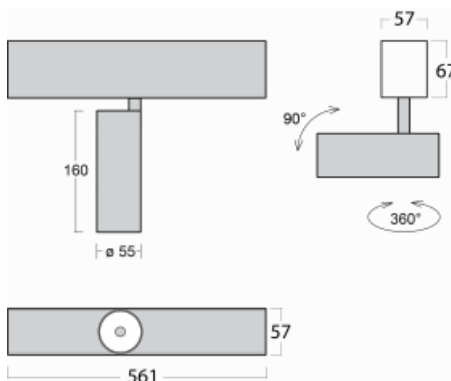

Leuchte

Lina60-S

04S-200F-10GDE/930, S

EPD[®]

Sie werden das L-Click-System der Leuchte Lina60-S mit direkter Lichtverteilung zu schätzen wissen, das Ihnen effektiv Zeit und Geld spart. Wie das geht? Das Modul wird einfach in das Profil eingeklickt, so dass bei der Montage viel Arbeit eingespart wird. Diese Lösung verhindert auch die direkte Berührung der LED-Technik und verlängert deren Lebensdauer. Das Beleuchtungssystem Lina60-S lässt sich zu endlosen Linien und einer großen Formenvielfalt zusammensetzen. Neben der hohen Leistung hat die Leuchte auch einen günstigen Preis. Sie findet ihren Einsatz in kommerziellen, sozialen und öffentlichen Räumen.

Technische Zeichnung

Typ der Montage	Einbauleuchten, Aufbauleuchten, Wandleuchten, Pendelleuchten
Typ der Ausstrahlung	Direkte
Form der Leuchte	Linear
Farbe der Leuchte	Silber
Material	Aluminium
Lebensdauer	L80/B20 50 000 Stunden
Garantie	5 years
Beschreibung der Leuchte	Einbau-/Aufbau-/Wand-/Pendelleuchte
Abmessungen	561 mm × 57 mm × 67 mm
Lichtquelle	LED MODUL
Art der Optik	Reflektor
Lichtstrom*	1200 lm
Farbtemperatur	3000 K Warm weiss
Leuchtwirkungsgrad	88 lm/W
MacAdam Lichtquelle	3
Farbwiedergabeindex	90
Abstrahlwinkel	45°
UGR max. X=4H Y=8H, ρ=70,50,20	21.5

Kurve

Leistungsaufnahme* 13.6 W

Anschluss der Leuchte ON/OFF

Elektrische Spannung 220-240V

Frequenz 50/60Hz

⊕ CE IP 20

*±10 %

Zum Herunterladen