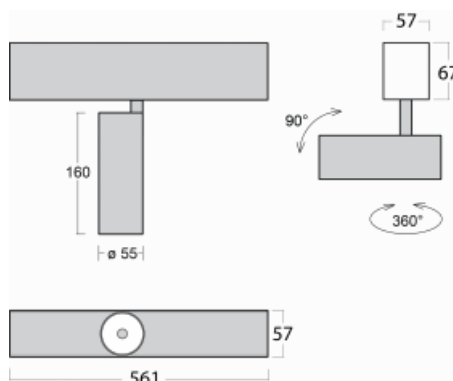

Leuchte

Lina60-S

04S-200F-10GDE/930, B

EPD®

Sie werden das L-Click-System der Leuchte Lina60-S mit direkter Lichtverteilung zu schätzen wissen, das Ihnen effektiv Zeit und Geld spart. Wie das geht? Das Modul wird einfach in das Profil eingeklickt, so dass bei der Montage viel Arbeit eingespart wird. Diese Lösung verhindert auch die direkte Berührung der LED-Technik und verlängert deren Lebensdauer. Das Beleuchtungssystem Lina60-S lässt sich zu endlosen Linien und einer großen Formenvielfalt zusammensetzen. Neben der hohen Leistung hat die Leuchte auch einen günstigen Preis. Sie findet ihren Einsatz in kommerziellen, sozialen und öffentlichen Räumen.

Technische Zeichnung

Typ der Montage	Einbauleuchten, Aufbauleuchten, Wandleuchten, Pendelleuchten
Typ der Ausstrahlung	Direkte
Form der Leuchte	Linear
Farbe der Leuchte	Schwarz
Material	Aluminium
Lebensdauer	L80/B20 50 000 Stunden
Garantie	60 Monate
Beschreibung der Leuchte	Einbau-/Aufbau-/Wand-/Pendelleuchte
Abmessungen	561 mm × 57 mm × 67 mm
Lichtquelle	LED MODUL
Art der Optik	Reflektor
Lichtstrom	1200 lm ± 10 %
Farbtemperatur	3000 K Warm weiss
Leuchtwirkungsgrad	88 lm/W
MacAdam	3
Lichtquelle	
Farbwiedergabeindex	90
Abstrahlwinkel	45°
UGR max. X=4H Y=8H, ρ=70,50,20	21.5

Kurve

Leistungsaufnahme 13.6 W ± 10 %

Anschluss der Leuchte EVG nicht dimmbar

Elektrische Spannung 220-240V

Frequenz 50/60Hz

⊕ CE IP 20

Zum Herunterladen

Montageanleitung