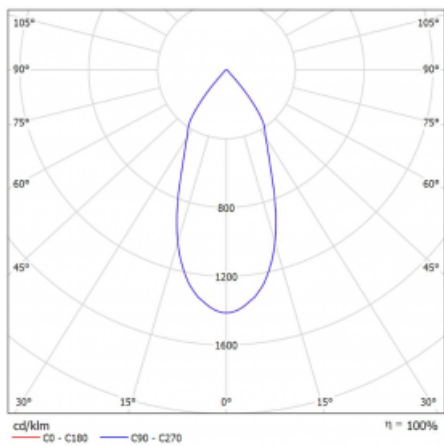

Leuchte

Lina60-S

04S-200F-10GDE/930, B

EPD®

Sie werden das L-Click-System der Leuchte Lina60-S mit direkter Lichtverteilung zu schätzen wissen, das Ihnen effektiv Zeit und Geld spart. Wie das geht? Das Modul wird einfach in das Profil eingeklickt, so dass bei der Montage viel Arbeit eingespart wird. Diese Lösung verhindert auch die direkte Berührung der LED-Technik und verlängert deren Lebensdauer. Das Beleuchtungssystem Lina60-S lässt sich zu endlosen Linien und einer großen Formenvielfalt zusammensetzen. Neben der hohen Leistung hat die Leuchte auch einen günstigen Preis. Sie findet ihren Einsatz in kommerziellen, sozialen und öffentlichen Räumen.

Technische Zeichnung

Typ der Montage	Einbauleuchten, Aufbauleuchten, Wandleuchten, Pendelleuchten
Typ der Ausstrahlung	Direkte
Form der Leuchte	Linear
Farbe der Leuchte	Schwarz
Material	Aluminium
Lebensdauer	L80/B20 50 000 Stunden
Garantie	60 Monate
Beschreibung der Leuchte	Einbau-/Aufbau-/Wand-/Pendelleuchte
Abmessungen	561 mm × 57 mm × 67 mm
Lichtquelle	LED MODUL
Art der Optik	Reflektor
Lichtstrom	1200 lm ± 10 %
Farbtemperatur	3000 K Warm weiss
Leuchtwirkungsgrad	88 lm/W
MacAdam	3
Lichtquelle	
Farbwiedergabeindex	90
Abstrahlwinkel	45°
UGR max. X=4H Y=8H, ρ=70,50,20	21.5

Kurve

Leistungsaufnahme 13.6 W ± 10 %

Anschluss der Leuchte EVG nicht dimmbar

Elektrische Spannung 220-240V

Frequenz 50/60Hz

⊕ CE IP 20

Zum Herunterladen

Montageanleitung