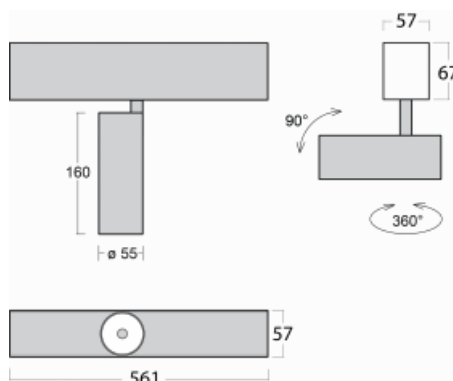

# Lina60-S

04S-200F-10GDE/930, B

EPD®

Sie werden das L-Click-System der Leuchte Lina60-S mit direkter Lichtverteilung zu schätzen wissen, das Ihnen effektiv Zeit und Geld spart. Wie das geht? Das Modul wird einfach in das Profil eingeklickt, so dass bei der Montage viel Arbeit eingespart wird. Diese Lösung verhindert auch die direkte Berührung der LED-Technik und verlängert deren Lebensdauer. Das Beleuchtungssystem Lina60-S lässt sich zu endlosen Linien und einer großen Formenvielfalt zusammensetzen. Neben der hohen Leistung hat die Leuchte auch einen günstigen Preis. Sie findet ihren Einsatz in kommerziellen, sozialen und öffentlichen Räumen.

## Technische Zeichnung

Typ der Montage	Einbauleuchten, Aufbauleuchten, Wandleuchten, Pendelleuchten
Typ der Ausstrahlung	Direkte
Form der Leuchte	Linear
Farbe der Leuchte	Schwarz
Material	Aluminium
Lebensdauer	L80/B20 50 000 Stunden
Garantie	5 years
Beschreibung der Leuchte	Einbau-/Aufbau-/Wand-/Pendelleuchte
Abmessungen	561 mm × 57 mm × 67 mm
Lichtquelle	LED MODUL
Art der Optik	Reflektor
Lichtstrom*	1200 lm
Farbtemperatur	3000 K Warm weiss
Leuchtwirkungsgrad	88 lm/W
MacAdam Lichtquelle	3
Farbwiedergabeindex	90
Abstrahlwinkel	45°
UGR max. X=4H Y=8H, ρ=70,50,20	21.5