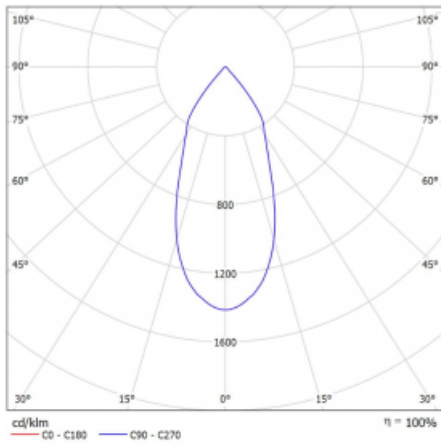

# Lina60-S

04S-200F-10GDE/930, B

EPD®

Sie werden das L-Click-System der Leuchte Lina60-S mit direkter Lichtverteilung zu schätzen wissen, das Ihnen effektiv Zeit und Geld spart. Wie das geht? Das Modul wird einfach in das Profil eingeklickt, so dass bei der Montage viel Arbeit eingespart wird. Diese Lösung verhindert auch die direkte Berührung der LED-Technik und verlängert deren Lebensdauer. Das Beleuchtungssystem Lina60-S lässt sich zu endlosen Linien und einer großen Formenvielfalt zusammensetzen. Neben der hohen Leistung hat die Leuchte auch einen günstigen Preis. Sie findet ihren Einsatz in kommerziellen, sozialen und öffentlichen Räumen.

## Technische Zeichnung

Typ der Montage	Einbauleuchten, Aufbauleuchten, Wandleuchten, Pendelleuchten
Typ der Ausstrahlung	Direkte
Form der Leuchte	Linear
Farbe der Leuchte	Schwarz
Material	Aluminium
Lebensdauer	L80/B20 50 000 Stunden
Garantie	5 years
Beschreibung der Leuchte	Einbau-/Aufbau-/Wand-/Pendelleuchte
Abmessungen	561 mm × 57 mm × 67 mm
Lichtquelle	LED MODUL
Art der Optik	Reflektor
Lichtstrom*	1200 lm
Farbtemperatur	3000 K Warm weiss
Leuchtwirkungsgrad	88 lm/W
MacAdam Lichtquelle	3
Farbwiedergabeindex	90
Abstrahlwinkel	45°
UGR max. X=4H Y=8H, ρ=70,50,20	21.5

## Kurve

Leistungsaufnahme\* 13.6 W

Anschluss der Leuchte ON/OFF

Elektrische Spannung 220-240V

Frequenz 50/60Hz

⊕ CE IP 20

\*±10 %

Zum Herunterladen