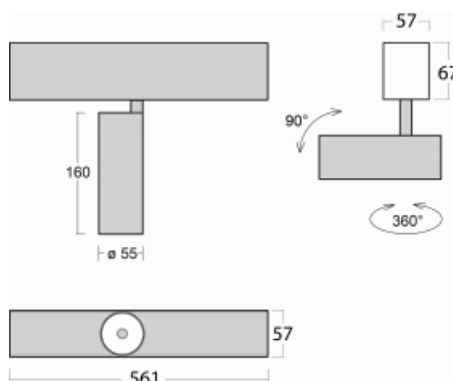

Leuchte

Lina60-S

04S-200F-10GDD/940, W

EPD®

Sie werden das L-Click-System der Leuchte Lina60-S mit direkter Lichtverteilung zu schätzen wissen, das Ihnen effektiv Zeit und Geld spart. Wie das geht? Das Modul wird einfach in das Profil eingeklickt, so dass bei der Montage viel Arbeit eingespart wird. Diese Lösung verhindert auch die direkte Berührung der LED-Technik und verlängert deren Lebensdauer. Das Beleuchtungssystem Lina60-S lässt sich zu endlosen Linien und einer großen Formenvielfalt zusammensetzen. Neben der hohen Leistung hat die Leuchte auch einen günstigen Preis. Sie findet ihren Einsatz in kommerziellen, sozialen und öffentlichen Räumen.

Technische Zeichnung

| | |
|-----------------------------------|--|
| Typ der Montage | Einbauleuchten, Aufbauleuchten, Wandleuchten, Pendelleuchten |
| Typ der Ausstrahlung | Direkte |
| Form der Leuchte | Linear |
| Farbe der Leuchte | Weiss |
| Material | Aluminium |
| Lebensdauer | L80/B20 50 000 Stunden |
| Garantie | 60 Monate |
| Beschreibung der Leuchte | Einbau-/Aufbau-/Wand-/Pendelleuchte |
| Abmessungen | 561 mm × 57 mm × 67 mm |
| Lichtquelle | LED MODUL |
| Art der Optik | Reflektor |
| Lichtstrom | 1250 lm ± 10 % |
| Farbtemperatur | 4000 K Kalt weiss |
| Leuchtwirkungsgrad | 92 lm/W |
| MacAdam | 3 |
| Lichtquelle | |
| Farbwiedergabeindex | 90 |
| Abstrahlwinkel | 45° |
| UGR max. X=4H Y=8H, ρ=70,50,20 | 21.7 |

Kurve

Leistungsaufnahme 13.6 W ± 10 %

Anschluss der Leuchte DALI dimmbar

Elektrische Spannung 220-240V

Frequenz 50/60Hz

⊕ CE IP 20

Zum Herunterladen

Montageanleitung