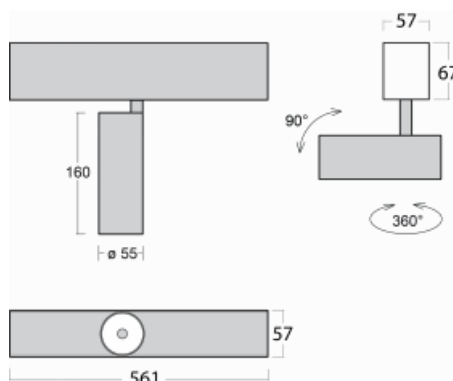

Leuchte

Lina60-S

04S-200F-10GDD/940, S

EPD®

Sie werden das L-Click-System der Leuchte Lina60-S mit direkter Lichtverteilung zu schätzen wissen, das Ihnen effektiv Zeit und Geld spart. Wie das geht? Das Modul wird einfach in das Profil eingeklickt, so dass bei der Montage viel Arbeit eingespart wird. Diese Lösung verhindert auch die direkte Berührung der LED-Technik und verlängert deren Lebensdauer. Das Beleuchtungssystem Lina60-S lässt sich zu endlosen Linien und einer großen Formenvielfalt zusammensetzen. Neben der hohen Leistung hat die Leuchte auch einen günstigen Preis. Sie findet ihren Einsatz in kommerziellen, sozialen und öffentlichen Räumen.

Technische Zeichnung

Typ der Montage	Einbauleuchten, Aufbauleuchten, Wandleuchten, Pendelleuchten
Typ der Ausstrahlung	Direkte
Form der Leuchte	Linear
Farbe der Leuchte	Silber
Material	Aluminium
Lebensdauer	L80/B20 50 000 Stunden
Garantie	5 years
Beschreibung der Leuchte	Einbau-/Aufbau-/Wand-/Pendelleuchte
Abmessungen	561 mm × 57 mm × 67 mm
Lichtquelle	LED MODUL
Art der Optik	Reflektor
Lichtstrom*	1250 lm
Farbtemperatur	4000 K Kalt weiss
Leuchtwirkungsgrad	92 lm/W
MacAdam	3
Lichtquelle	
Farbwiedergabeindex	90
Abstrahlwinkel	45°
UGR max. X=4H Y=8H, ρ=70,50,20	21.7

Kurve

Leistungsaufnahme* 13.6 W

Anschluss der Leuchte DALI

Elektrische Spannung 220-240V

Frequenz 50/60Hz

⊕ CE IP 20

*±10 %

Zum Herunterladen