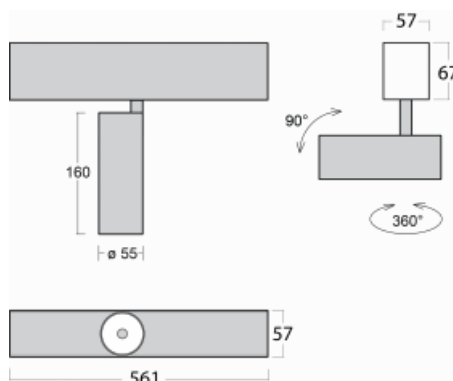

Leuchte

Lina60-S

04S-200F-10GDD/940, S

EPD®

Sie werden das L-Click-System der Leuchte Lina60-S mit direkter Lichtverteilung zu schätzen wissen, das Ihnen effektiv Zeit und Geld spart. Wie das geht? Das Modul wird einfach in das Profil eingeklickt, so dass bei der Montage viel Arbeit eingespart wird. Diese Lösung verhindert auch die direkte Berührung der LED-Technik und verlängert deren Lebensdauer. Das Beleuchtungssystem Lina60-S lässt sich zu endlosen Linien und einer großen Formenvielfalt zusammensetzen. Neben der hohen Leistung hat die Leuchte auch einen günstigen Preis. Sie findet ihren Einsatz in kommerziellen, sozialen und öffentlichen Räumen.

Technische Zeichnung

Typ der Montage	Einbauleuchten, Aufbauleuchten, Wandleuchten, Pendelleuchten
Typ der Ausstrahlung	Direkte
Form der Leuchte	Linear
Farbe der Leuchte	Silber
Material	Aluminium
Lebensdauer	L80/B20 50 000 Stunden
Garantie	60 Monate
Beschreibung der Leuchte	Einbau-/Aufbau-/Wand-/Pendelleuchte
Abmessungen	561 mm × 57 mm × 67 mm
Lichtquelle	LED MODUL
Art der Optik	Reflektor
Lichtstrom	1250 lm ± 10 %
Farbtemperatur	4000 K Kalt weiss
Leuchtwirkungsgrad	92 lm/W
MacAdam Lichtquelle	3
Farbwiedergabeindex	90
Abstrahlwinkel	45°
UGR max. X=4H Y=8H, ρ=70,50,20	21.7

Kurve

Leistungsaufnahme 13.6 W ± 10 %

Anschluss der Leuchte DALI dimmbar

Elektrische Spannung 220-240V

Frequenz 50/60Hz

⊕ CE IP 20

Zum Herunterladen

Montageanleitung