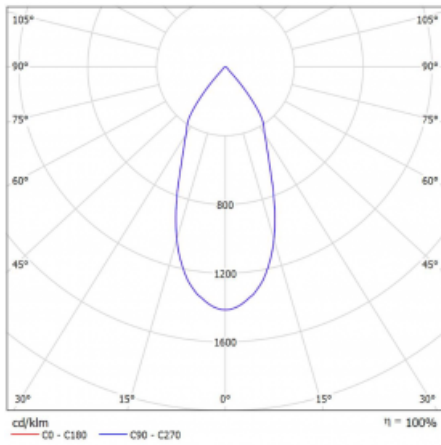

Leuchte

Lina60-S

04S-200F-10GDD/940, S

EPD®

Sie werden das L-Click-System der Leuchte Lina60-S mit direkter Lichtverteilung zu schätzen wissen, das Ihnen effektiv Zeit und Geld spart. Wie das geht? Das Modul wird einfach in das Profil eingeklickt, so dass bei der Montage viel Arbeit eingespart wird. Diese Lösung verhindert auch die direkte Berührung der LED-Technik und verlängert deren Lebensdauer. Das Beleuchtungssystem Lina60-S lässt sich zu endlosen Linien und einer großen Formenvielfalt zusammensetzen. Neben der hohen Leistung hat die Leuchte auch einen günstigen Preis. Sie findet ihren Einsatz in kommerziellen, sozialen und öffentlichen Räumen.

Technische Zeichnung

Typ der Montage	Einbauleuchten, Aufbauleuchten, Wandleuchten, Pendelleuchten
Typ der Ausstrahlung	Direkte
Form der Leuchte	Linear
Farbe der Leuchte	Silber
Material	Aluminium
Lebensdauer	L80/B20 50 000 Stunden
Garantie	5 years
Beschreibung der Leuchte	Einbau-/Aufbau-/Wand-/Pendelleuchte
Abmessungen	561 mm × 57 mm × 67 mm
Lichtquelle	LED MODUL
Art der Optik	Reflektor
Lichtstrom*	1250 lm
Farbtemperatur	4000 K Kalt weiss
Leuchtwirkungsgrad	92 lm/W
MacAdam	3
Lichtquelle	
Farbwiedergabeindex	90
Abstrahlwinkel	45°
UGR max. X=4H Y=8H, ρ=70,50,20	21.7

Kurve

Leistungsaufnahme* 13.6 W

Anschluss der Leuchte DALI

Elektrische Spannung 220-240V

Frequenz 50/60Hz

⊕ CE IP 20

*±10 %

Zum Herunterladen