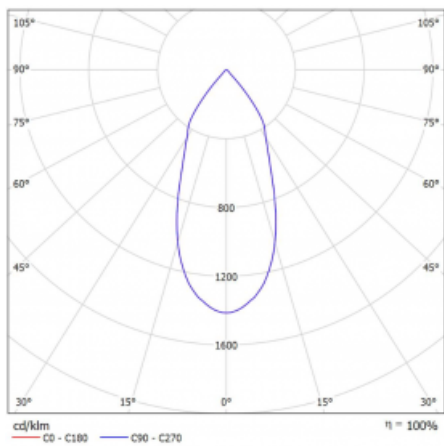

Leuchte

Lina60-S

04S-200F-10GDD/940, B

EPD®

Sie werden das L-Click-System der Leuchte Lina60-S mit direkter Lichtverteilung zu schätzen wissen, das Ihnen effektiv Zeit und Geld spart. Wie das geht? Das Modul wird einfach in das Profil eingeklickt, so dass bei der Montage viel Arbeit eingespart wird. Diese Lösung verhindert auch die direkte Berührung der LED-Technik und verlängert deren Lebensdauer. Das Beleuchtungssystem Lina60-S lässt sich zu endlosen Linien und einer großen Formenvielfalt zusammensetzen. Neben der hohen Leistung hat die Leuchte auch einen günstigen Preis. Sie findet ihren Einsatz in kommerziellen, sozialen und öffentlichen Räumen.

Technische Zeichnung

Typ der Montage	Einbauleuchten, Aufbauleuchten, Wandleuchten, Pendelleuchten
Typ der Ausstrahlung	Direkte
Form der Leuchte	Linear
Farbe der Leuchte	Schwarz
Material	Aluminium
Lebensdauer	L80/B20 50 000 Stunden
Garantie	60 Monate
Beschreibung der Leuchte	Einbau-/Aufbau-/Wand-/Pendelleuchte
Abmessungen	561 mm × 57 mm × 67 mm
Lichtquelle	LED MODUL
Art der Optik	Reflektor
Lichtstrom	1250 lm ± 10 %
Farbtemperatur	4000 K Kalt weiss
Leuchtwirkungsgrad	92 lm/W
MacAdam	3
Lichtquelle	
Farbwiedergabeindex	90
Abstrahlwinkel	45°
UGR max. X=4H Y=8H, ρ=70,50,20	21.7

Kurve

Leistungsaufnahme 13.6 W ± 10 %

Anschluss der Leuchte DALI dimmbar

Elektrische Spannung 220-240V

Frequenz 50/60Hz

⊕ CE IP 20

Zum Herunterladen

Montageanleitung