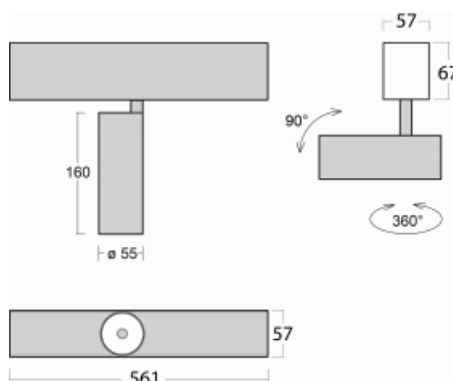

Leuchte

Lina60-S

04S-200F-10GDD/940, B

EPD®

Sie werden das L-Click-System der Leuchte Lina60-S mit direkter Lichtverteilung zu schätzen wissen, das Ihnen effektiv Zeit und Geld spart. Wie das geht? Das Modul wird einfach in das Profil eingeklickt, so dass bei der Montage viel Arbeit eingespart wird. Diese Lösung verhindert auch die direkte Berührung der LED-Technik und verlängert deren Lebensdauer. Das Beleuchtungssystem Lina60-S lässt sich zu endlosen Linien und einer großen Formenvielfalt zusammensetzen. Neben der hohen Leistung hat die Leuchte auch einen günstigen Preis. Sie findet ihren Einsatz in kommerziellen, sozialen und öffentlichen Räumen.

Technische Zeichnung

Typ der Montage	Einbauleuchten, Aufbauleuchten, Wandleuchten, Pendelleuchten
Typ der Ausstrahlung	Direkte
Form der Leuchte	Linear
Farbe der Leuchte	Schwarz
Material	Aluminium
Lebensdauer	L80/B20 50 000 Stunden
Garantie	5 years
Beschreibung der Leuchte	Einbau-/Aufbau-/Wand-/Pendelleuchte
Abmessungen	561 mm × 57 mm × 67 mm
Lichtquelle	LED MODUL
Art der Optik	Reflektor
Lichtstrom*	1250 lm
Farbtemperatur	4000 K Kalt weiss
Leuchtwirkungsgrad	92 lm/W
MacAdam	3
Lichtquelle	
Farbwiedergabeindex	90
Abstrahlwinkel	45°
UGR max. X=4H Y=8H, ρ=70,50,20	21.7

Kurve

Leistungsaufnahme* 13.6 W

Anschluss der Leuchte DALI

Elektrische Spannung 220-240V

Frequenz 50/60Hz

⊕ CE IP 20

*±10 %

Zum Herunterladen