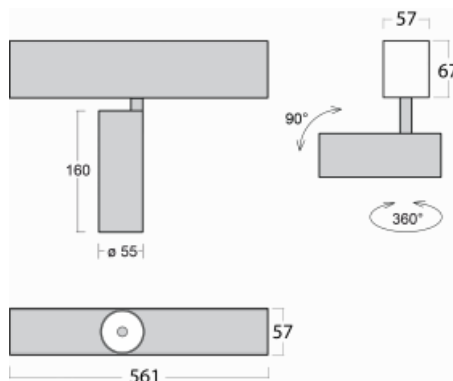

Leuchte

Lina60-S

04S-200F-10GDD/940, B

EPD®

Sie werden das L-Click-System der Leuchte Lina60-S mit direkter Lichtverteilung zu schätzen wissen, das Ihnen effektiv Zeit und Geld spart. Wie das geht? Das Modul wird einfach in das Profil eingeklickt, so dass bei der Montage viel Arbeit eingespart wird. Diese Lösung verhindert auch die direkte Berührung der LED-Technik und verlängert deren Lebensdauer. Das Beleuchtungssystem Lina60-S lässt sich zu endlosen Linien und einer großen Formenvielfalt zusammensetzen. Neben der hohen Leistung hat die Leuchte auch einen günstigen Preis. Sie findet ihren Einsatz in kommerziellen, sozialen und öffentlichen Räumen.

Technische Zeichnung

Typ der Montage	Einbauleuchten, Aufbauleuchten, Wandleuchten, Pendelleuchten
Typ der Ausstrahlung	Direkte
Form der Leuchte	Linear
Farbe der Leuchte	Schwarz
Material	Aluminium
Lebensdauer	L80/B20 50 000 Stunden
Garantie	60 Monate
Beschreibung der Leuchte	Einbau-/Aufbau-/Wand-/Pendelleuchte
Abmessungen	561 mm × 57 mm × 67 mm
Lichtquelle	LED MODUL
Art der Optik	Reflektor
Lichtstrom	1250 lm ± 10 %
Farbtemperatur	4000 K Kalt weiss
Leuchtwirkungsgrad	92 lm/W
MacAdam	3
Lichtquelle	
Farbwiedergabeindex	90
Abstrahlwinkel	45°
UGR max. X=4H Y=8H, ρ=70,50,20	21.7

Kurve

Leistungsaufnahme 13.6 W ± 10 %

Anschluss der Leuchte DALI dimmbar

Elektrische Spannung 220-240V

Frequenz 50/60Hz

⊕ CE IP 20

Zum Herunterladen

Montageanleitung