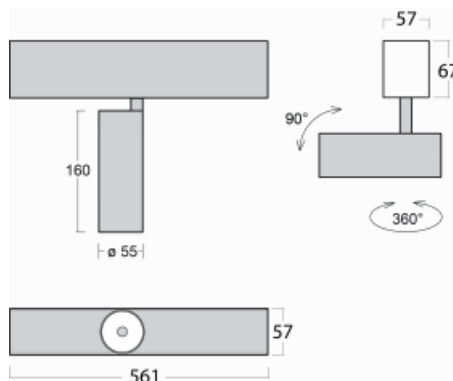

# Lina60-S

04S-200F-10GDD/930, W

EPD®

Sie werden das L-Click-System der Leuchte Lina60-S mit direkter Lichtverteilung zu schätzen wissen, das Ihnen effektiv Zeit und Geld spart. Wie das geht? Das Modul wird einfach in das Profil eingeklickt, so dass bei der Montage viel Arbeit eingespart wird. Diese Lösung verhindert auch die direkte Berührung der LED-Technik und verlängert deren Lebensdauer. Das Beleuchtungssystem Lina60-S lässt sich zu endlosen Linien und einer großen Formenvielfalt zusammensetzen. Neben der hohen Leistung hat die Leuchte auch einen günstigen Preis. Sie findet ihren Einsatz in kommerziellen, sozialen und öffentlichen Räumen.

## Technische Zeichnung

Typ der Montage	Einbauleuchten, Aufbauleuchten, Wandleuchten, Pendelleuchten
Typ der Ausstrahlung	Direkte
Form der Leuchte	Linear
Farbe der Leuchte	Weiss
Material	Aluminium
Lebensdauer	L80/B20 50 000 Stunden
Garantie	60 Monate
Beschreibung der Leuchte	Einbau-/Aufbau-/Wand-/Pendelleuchte
Abmessungen	561 mm × 57 mm × 67 mm
Gewicht	2.2 kg
Lichtquelle	LED MODUL
Art der Optik	Reflektor
Lichtstrom	1200 lm ± 10 %
Farbtemperatur	3000 K Warm weiss
Leuchtwirkungsgrad	88 lm/W
MacAdam Lichtquelle	3
Farbwiedergabeindex	90
Abstrahlwinkel	45°
UGR max. X=4H Y=8H, ρ=70,50,20	21.5

## Kurve

Leistungsaufnahme 13.6 W ± 10 %

Anschluss der Leuchte DALI dimmbar

Elektrische Spannung 220-240V

Frequenz 50/60Hz

⊕ CE IP 20

**Zum Herunterladen**

Montageanleitung