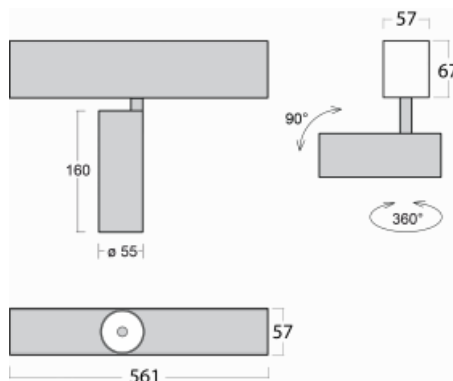

Leuchte

Lina60-S

04S-200F-10GDD/930, S

EPD®

Sie werden das L-Click-System der Leuchte Lina60-S mit direkter Lichtverteilung zu schätzen wissen, das Ihnen effektiv Zeit und Geld spart. Wie das geht? Das Modul wird einfach in das Profil eingeklickt, so dass bei der Montage viel Arbeit eingespart wird. Diese Lösung verhindert auch die direkte Berührung der LED-Technik und verlängert deren Lebensdauer. Das Beleuchtungssystem Lina60-S lässt sich zu endlosen Linien und einer großen Formenvielfalt zusammensetzen. Neben der hohen Leistung hat die Leuchte auch einen günstigen Preis. Sie findet ihren Einsatz in kommerziellen, sozialen und öffentlichen Räumen.

Technische Zeichnung

Typ der Montage	Einbauleuchten, Aufbauleuchten, Wandleuchten, Pendelleuchten
Typ der Ausstrahlung	Direkte
Form der Leuchte	Linear
Farbe der Leuchte	Silber
Material	Aluminium
Lebensdauer	L80/B20 50 000 Stunden
Garantie	60 Monate
Beschreibung der Leuchte	Einbau-/Aufbau-/Wand-/Pendelleuchte
Abmessungen	561 mm × 57 mm × 67 mm
Gewicht	2.2 kg
Lichtquelle	LED MODUL
Art der Optik	Reflektor
Lichtstrom	1200 lm ± 10 %
Farbtemperatur	3000 K Warm weiss
Leuchtwirkungsgrad	88 lm/W
MacAdam Lichtquelle	3
Farbwiedergabeindex	90
Abstrahlwinkel	45°
UGR max. X=4H Y=8H, ρ=70,50,20	21.5

Kurve

Leistungsaufnahme 13.6 W ± 10 %

Anschluss der Leuchte DALI dimmbar

Elektrische Spannung 220-240V

Frequenz 50/60Hz

⊕ CE IP 20

Zum Herunterladen

Montageanleitung