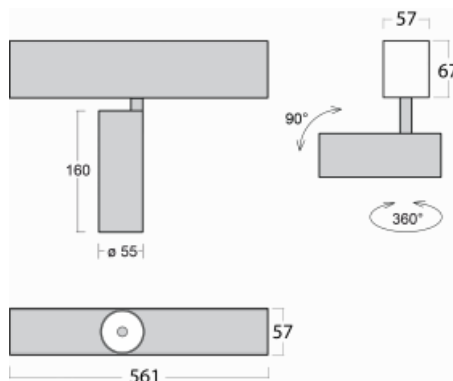

Leuchte

Lina60-S

04S-200F-10GDD/930, S

EPD®

Sie werden das L-Click-System der Leuchte Lina60-S mit direkter Lichtverteilung zu schätzen wissen, das Ihnen effektiv Zeit und Geld spart. Wie das geht? Das Modul wird einfach in das Profil eingeklickt, so dass bei der Montage viel Arbeit eingespart wird. Diese Lösung verhindert auch die direkte Berührung der LED-Technik und verlängert deren Lebensdauer. Das Beleuchtungssystem Lina60-S lässt sich zu endlosen Linien und einer großen Formenvielfalt zusammensetzen. Neben der hohen Leistung hat die Leuchte auch einen günstigen Preis. Sie findet ihren Einsatz in kommerziellen, sozialen und öffentlichen Räumen.

Technische Zeichnung

Typ der Montage	Einbauleuchten, Aufbauleuchten, Wandleuchten, Pendelleuchten
Typ der Ausstrahlung	Direkte
Form der Leuchte	Linear
Farbe der Leuchte	Silber
Material	Aluminium
Lebensdauer	L80/B20 50 000 Stunden
Garantie	5 years
Beschreibung der Leuchte	Einbau-/Aufbau-/Wand-/Pendelleuchte
Abmessungen	561 mm × 57 mm × 67 mm
Gewicht	2.2 kg
Lichtquelle	LED MODUL
Art der Optik	Reflektor
Lichtstrom*	1200 lm
Farbtemperatur	3000 K Warm weiss
Leuchtwirkungsgrad	88 lm/W
MacAdam Lichtquelle	3
Farbwiedergabeindex	90
Abstrahlwinkel	45°
UGR max. X=4H Y=8H, ρ=70,50,20	21.5

Kurve

Leistungsaufnahme* 13.6 W

Anschluss der Leuchte DALI

Elektrische Spannung 220-240V

Frequenz 50/60Hz

⊕ CE IP 20

*±10 %

Zum Herunterladen