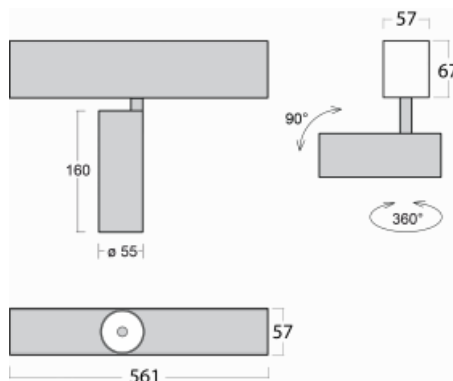

Leuchte

Lina60-S

04S-200F-10GDD/930, B

EPD®

Sie werden das L-Click-System der Leuchte Lina60-S mit direkter Lichtverteilung zu schätzen wissen, das Ihnen effektiv Zeit und Geld spart. Wie das geht? Das Modul wird einfach in das Profil eingeklickt, so dass bei der Montage viel Arbeit eingespart wird. Diese Lösung verhindert auch die direkte Berührung der LED-Technik und verlängert deren Lebensdauer. Das Beleuchtungssystem Lina60-S lässt sich zu endlosen Linien und einer großen Formenvielfalt zusammensetzen. Neben der hohen Leistung hat die Leuchte auch einen günstigen Preis. Sie findet ihren Einsatz in kommerziellen, sozialen und öffentlichen Räumen.

Technische Zeichnung

Typ der Montage	Einbauleuchten, Aufbauleuchten, Wandleuchten, Pendelleuchten
Typ der Ausstrahlung	Direkte
Form der Leuchte	Linear
Farbe der Leuchte	Schwarz
Material	Aluminium
Lebensdauer	L80/B20 50 000 Stunden
Garantie	5 years
Beschreibung der Leuchte	Einbau-/Aufbau-/Wand-/Pendelleuchte
Abmessungen	561 mm × 57 mm × 67 mm
Gewicht	2.2 kg
Lichtquelle	LED MODUL
Art der Optik	Reflektor
Lichtstrom*	1200 lm
Farbtemperatur	3000 K Warm weiss
Leuchtwirkungsgrad	88 lm/W
MacAdam Lichtquelle	3
Farbwiedergabeindex	90
Abstrahlwinkel	45°
UGR max. X=4H Y=8H, ρ=70,50,20	21.5

Kurve

Leistungsaufnahme* 13.6 W

Anschluss der Leuchte DALI

Elektrische Spannung 220-240V

Frequenz 50/60Hz

⊕ CE IP 20

*±10 %

Zum Herunterladen

Montageanleitung

Fotografie

Zubehör

00-00300, N
Seilauflänge
2000mm

00-00301, N
Seilauflänge
4000mm

00-00302, N
Seilauflänge
6000mm

00-00354, K
Kabel 5x0,75 1000mm

00-00355, K
Kabel 5x0,75 2000mm