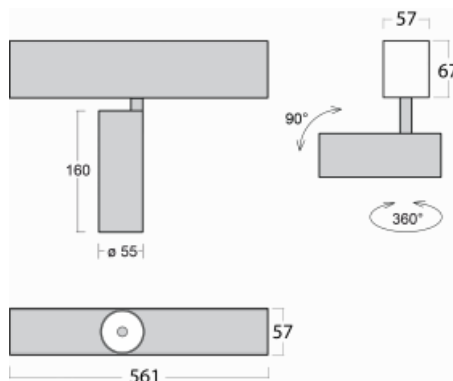

Leuchte

Lina60-S

04S-200F-10GDD/930, B

EPD®

Sie werden das L-Click-System der Leuchte Lina60-S mit direkter Lichtverteilung zu schätzen wissen, das Ihnen effektiv Zeit und Geld spart. Wie das geht? Das Modul wird einfach in das Profil eingeklickt, so dass bei der Montage viel Arbeit eingespart wird. Diese Lösung verhindert auch die direkte Berührung der LED-Technik und verlängert deren Lebensdauer. Das Beleuchtungssystem Lina60-S lässt sich zu endlosen Linien und einer großen Formenvielfalt zusammensetzen. Neben der hohen Leistung hat die Leuchte auch einen günstigen Preis. Sie findet ihren Einsatz in kommerziellen, sozialen und öffentlichen Räumen.

Technische Zeichnung

Typ der Montage	Einbauleuchten, Aufbauleuchten, Wandleuchten, Pendelleuchten
Typ der Ausstrahlung	Direkte
Form der Leuchte	Linear
Farbe der Leuchte	Schwarz
Material	Aluminium
Lebensdauer	L80/B20 50 000 Stunden
Garantie	60 Monate
Beschreibung der Leuchte	Einbau-/Aufbau-/Wand-/Pendelleuchte
Abmessungen	561 mm × 57 mm × 67 mm
Gewicht	2.2 kg
Lichtquelle	LED MODUL
Art der Optik	Reflektor
Lichtstrom	1200 lm ± 10 %
Farbtemperatur	3000 K Warm weiss
Leuchtwirkungsgrad	88 lm/W
MacAdam Lichtquelle	3
Farbwiedergabeindex	90
Abstrahlwinkel	45°
UGR max. X=4H Y=8H, ρ=70,50,20	21.5

Kurve

Leistungsaufnahme 13.6 W ± 10 %

Anschluss der Leuchte DALI dimmbar

Elektrische Spannung 220-240V

Frequenz 50/60Hz

⊕ CE IP 20

Zum Herunterladen

Montageanleitung