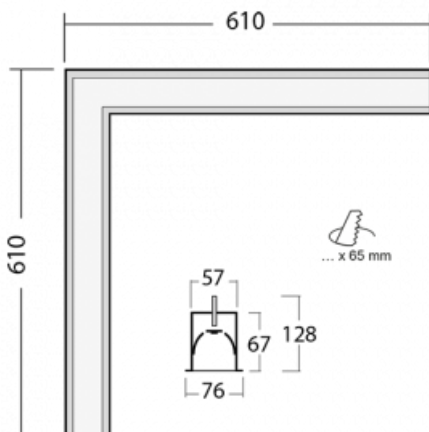

Leuchte

Lina60-S

04S-020K-20GGTD/830, W

EPD®

Sie werden das L-Click-System der Leuchte Lina60-S mit direkter Lichtverteilung zu schätzen wissen, das Ihnen effektiv Zeit und Geld spart. Wie das geht? Das Modul wird einfach in das Profil eingeklickt, so dass bei der Montage viel Arbeit eingespart wird. Diese Lösung verhindert auch die direkte Berührung der LED-Technik und verlängert deren Lebensdauer. Das Beleuchtungssystem Lina60-S lässt sich zu endlosen Linien und einer großen Formenvielfalt zusammensetzen. Neben der hohen Leistung hat die Leuchte auch einen günstigen Preis. Sie finden ihren Einsatz in kommerziellen, sozialen und öffentlichen Räumen.

Technische Zeichnung

Typ der Montage	Einbauleuchten
Typ der Ausstrahlung	Direkte
Form der Leuchte	Eckleuchte
Farbe der Leuchte	Weiss
Material	Aluminium
Lebensdauer	L90/B50 50 000 Stunden
Garantie	60 Monate
Beschreibung der Leuchte	Einbauleuchte

Abmessungen	610 mm × 610 mm × 67 mm
Lichtquelle	LED MODUL
Art der Optik	Opaler Diffusor
Lichtstrom	3110 lm ± 10 %
Farbtemperatur	3000 K Warm weiss
Leuchtwirkungsgrad	125 lm/W
MacAdam Lichtquelle	2
Farbwiedergabeindex	80
UGR max. X=4H Y=8H, ρ=70,50,20	28.6

Leistungsaufnahme	24.8 W ± 10 %
Anschluss der Leuchte	Dimmbar DALI oder Taster
Elektrische Spannung	220-240V
Frequenz	50/60Hz

Kurve

Zum Herunterladen

Montageanleitung

Fotografie

Zubehör

00-00500
Kabel für
Notbeleuchtung XX-
XXXX-20