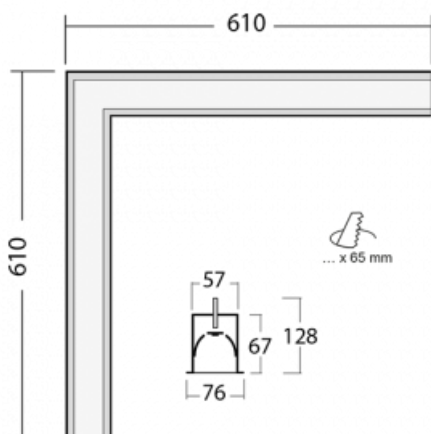

Leuchte

Lina60-S

04S-020K-20GGTD/830, S

EPD®

Sie werden das L-Click-System der Leuchte Lina60-S mit direkter Lichtverteilung zu schätzen wissen, das Ihnen effektiv Zeit und Geld spart. Wie das geht? Das Modul wird einfach in das Profil eingeklickt, so dass bei der Montage viel Arbeit eingespart wird. Diese Lösung verhindert auch die direkte Berührung der LED-Technik und verlängert deren Lebensdauer. Das Beleuchtungssystem Lina60-S lässt sich zu endlosen Linien und einer großen Formenvielfalt zusammensetzen. Neben der hohen Leistung hat die Leuchte auch einen günstigen Preis. Sie finden ihren Einsatz in kommerziellen, sozialen und öffentlichen Räumen.

Technische Zeichnung

Typ der Montage	Einbauleuchten
Typ der Ausstrahlung	Direkte
Form der Leuchte	Eckleuchte
Farbe der Leuchte	Silber
Material	Aluminium
Lebensdauer	L90/B50 50 000 Stunden
Garantie	5 years
Beschreibung der Leuchte	Einbauleuchte

Abmessungen	610 mm × 610 mm × 67 mm
Lichtquelle	LED MODUL
Art der Optik	Opaler Diffusor
Lichtstrom*	3110 lm
Farbtemperatur	3000 K Warm weiss
Leuchtwirkungsgrad	125 lm/W
MacAdam Lichtquelle	2
Farbwiedergabeindex	80
UGR max. X=4H Y=8H, ρ=70,50,20	28.6

Leistungsaufnahme*	24.8 W
Anschluss der Leuchte	Weitere Möglichkeiten vom Dimmen
Elektrische Spannung	220-240V
Frequenz	50/60Hz

*±10 %