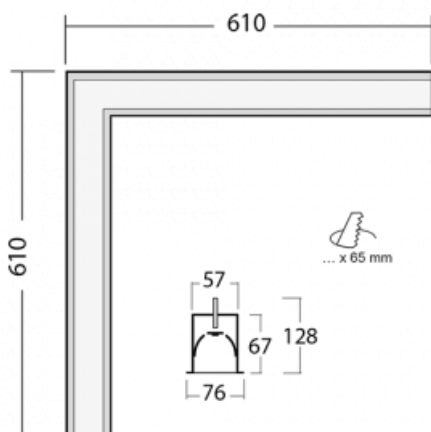

Leuchte

Lina60-S

04S-020K-20GGTD/830, B

EPD®

Sie werden das L-Click-System der Leuchte Lina60-S mit direkter Lichtverteilung zu schätzen wissen, das Ihnen effektiv Zeit und Geld spart. Wie das geht? Das Modul wird einfach in das Profil eingeklickt, so dass bei der Montage viel Arbeit eingespart wird. Diese Lösung verhindert auch die direkte Berührung der LED-Technik und verlängert deren Lebensdauer. Das Beleuchtungssystem Lina60-S lässt sich zu endlosen Linien und einer großen Formenvielfalt zusammensetzen. Neben der hohen Leistung hat die Leuchte auch einen günstigen Preis. Sie finden ihren Einsatz in kommerziellen, sozialen und öffentlichen Räumen.

Technische Zeichnung

Typ der Montage	Einbauleuchten
Typ der Ausstrahlung	Direkte
Form der Leuchte	Eckleuchte
Farbe der Leuchte	Schwarz
Material	Aluminium
Lebensdauer	L90/B50 50 000 Stunden
Garantie	5 years
Beschreibung der Leuchte	Einbauleuchte

Abmessungen	610 mm × 610 mm × 67 mm
Lichtquelle	LED MODUL
Art der Optik	Opaler Diffusor
Lichtstrom*	3110 lm
Farbtemperatur	3000 K Warm weiss
Leuchtwirkungsgrad	125 lm/W
MacAdam Lichtquelle	2
Farbwiedergabeindex	80
UGR max. X=4H Y=8H, ρ=70,50,20	28.6

Leistungsaufnahme*	24.8 W
Anschluss der Leuchte	Weitere Möglichkeiten vom Dimmen
Elektrische Spannung	220-240V
Frequenz	50/60Hz

CE IP 40

*±10 %