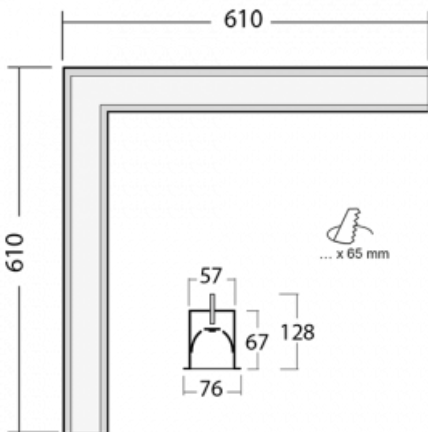

Leuchte

Lina60-S

04S-020K-20GGE/840, S

EPD®

Sie werden das L-Click-System der Leuchte Lina60-S mit direkter Lichtverteilung zu schätzen wissen, das Ihnen effektiv Zeit und Geld spart. Wie das geht? Das Modul wird einfach in das Profil eingeklickt, so dass bei der Montage viel Arbeit eingespart wird. Diese Lösung verhindert auch die direkte Berührung der LED-Technik und verlängert deren Lebensdauer. Das Beleuchtungssystem Lina60-S lässt sich zu endlosen Linien und einer großen Formenvielfalt zusammensetzen. Neben der hohen Leistung hat die Leuchte auch einen günstigen Preis. Sie finden ihren Einsatz in kommerziellen, sozialen und öffentlichen Räumen.

Technische Zeichnung

Typ der Montage	Einbauleuchten
Typ der Ausstrahlung	Direkte
Form der Leuchte	Eckleuchte
Farbe der Leuchte	Silber
Material	Aluminium
Lebensdauer	L90/B50 50 000 Stunden
Garantie	60 Monate
Beschreibung der Leuchte	Einbauleuchte

Abmessungen	610 mm × 610 mm × 67 mm

Lichtquelle	LED MODUL

Art der Optik	Opaler Diffusor

Lichtstrom	3270 lm ± 10 %

Farbtemperatur	4000 K Kalt weiss

Leuchtwirkungsgrad	132 lm/W

MacAdam Lichtquelle	2

Farbwiedergabeindex	80

UGR max. X=4H Y=8H, ρ=70,50,20	26.3

Leistungsaufnahme	24.8 W ± 10 %

Anschluss der Leuchte	EVG nicht dimmbar

Elektrische Spannung	220-240V

Frequenz	50/60Hz