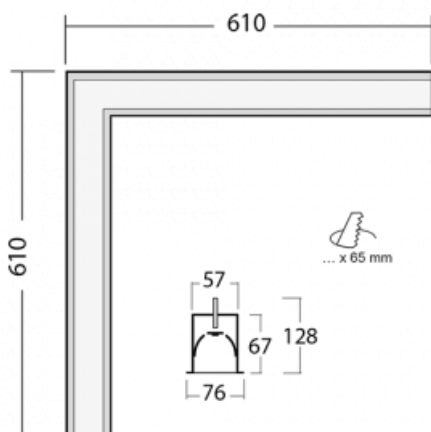

Leuchte

Lina60-S

04S-020K-20GGE/840, B

EPD®

Sie werden das L-Click-System der Leuchte Lina60-S mit direkter Lichtverteilung zu schätzen wissen, das Ihnen effektiv Zeit und Geld spart. Wie das geht? Das Modul wird einfach in das Profil eingeklickt, so dass bei der Montage viel Arbeit eingespart wird. Diese Lösung verhindert auch die direkte Berührung der LED-Technik und verlängert deren Lebensdauer. Das Beleuchtungssystem Lina60-S lässt sich zu endlosen Linien und einer großen Formenvielfalt zusammensetzen. Neben der hohen Leistung hat die Leuchte auch einen günstigen Preis. Sie finden ihren Einsatz in kommerziellen, sozialen und öffentlichen Räumen.

Technische Zeichnung

Typ der Montage	Einbauleuchten
Typ der Ausstrahlung	Direkte
Form der Leuchte	Eckleuchte
Farbe der Leuchte	Schwarz
Material	Aluminium
Lebensdauer	L90/B50 50 000 Stunden
Garantie	5 years
Beschreibung der Leuchte	Einbauleuchte

Abmessungen	610 mm × 610 mm × 67 mm
Lichtquelle	LED MODUL
Art der Optik	Opaler Diffusor
Lichtstrom*	3270 lm
Farbtemperatur	4000 K Kalt weiss
Leuchtwirkungsgrad	132 lm/W
MacAdam Lichtquelle	2
Farbwiedergabeindex	80
UGR max. X=4H Y=8H, ρ=70,50,20	26.3

Leistungsaufnahme*	24.8 W
Anschluss der Leuchte	ON/OFF
Elektrische Spannung	220-240V
Frequenz	50/60Hz

*±10 %